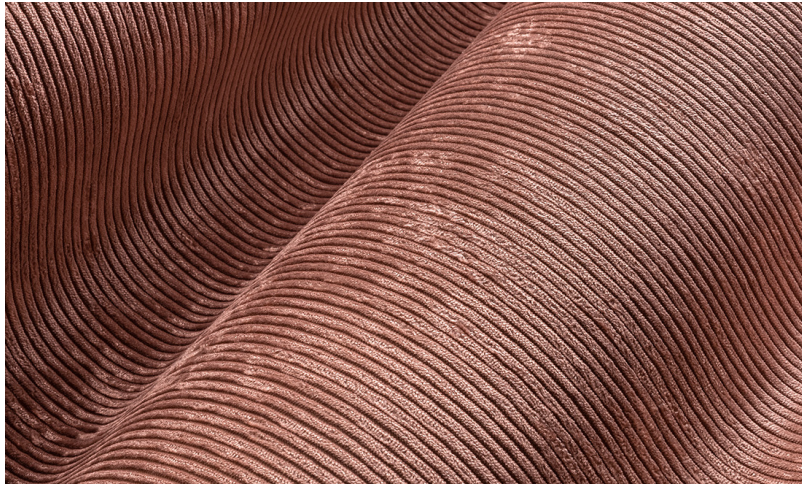

Spec Sheet

Collectie

Lush

Dessin

Corduroy

Referentie

29515

Samenstelling

Textielmuurbekleding op vlies

Beschrijving

Brede ribfluweel structuur

Afinetingen

Breedte 135 cm / leverbaar op afsnijding

Aanzet

Vrije aanzet 0 cm

Lijm

Muur inlijmen

Hoe verwijderen

Volledig droog verwijderbaar

Opmerking

Typierend aan fluweel zijn de kleurveranderingen tussen de verschillende panelen en bij het strelen van de stof. Hierdoor krijgt de collectie Lush een prachtige kleurdynamiek die zorgt voor een luxueuze uitstraling