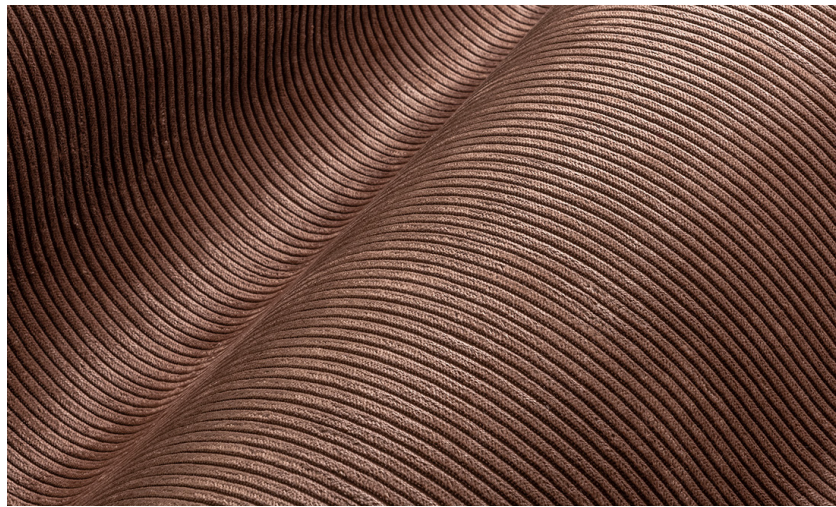

Onderhoud

Collectie	Lush
Dessin	Corduroy
Referentie	29517
Samenstelling	Textielmuurbekleding op vlies
Beschrijving	Brede ribfluweel structuur
Opmerking	Typerend aan fluweel zijn de kleurveranderingen tussen de verschillende panelen en bij het strelen van de stof. Hierdoor krijgt de collectie Lush een prachtige kleurdynamiek die zorgt voor een luxueuze uitstraling