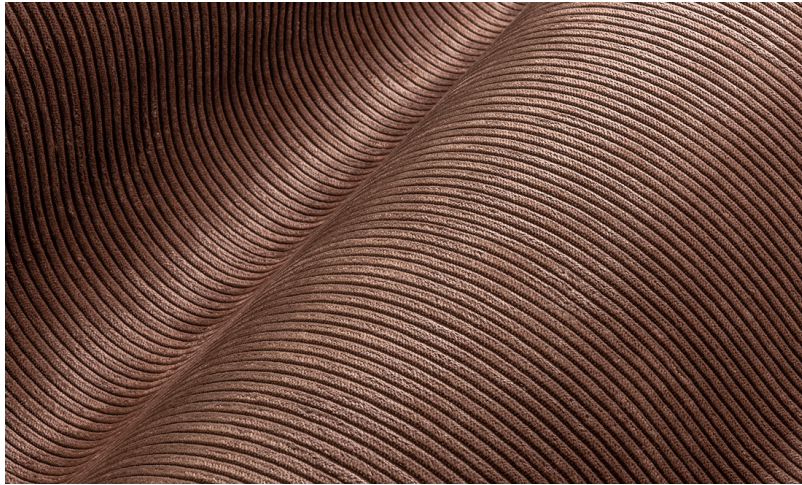

Spec Sheet

Collectie

Lush

Dessin

Corduroy

Referentie

29517

Samenstelling

Textielmuurbekleding op vlies

Beschrijving

Brede ribfluweel structuur

Afinetingen

Breedte 135 cm / leverbaar op afsnijding

Aanzet

Vrije aanzet 0 cm

Lijm

Muur inlijmen

Hoe verwijderen

Volledig droog verwijderbaar

Opmerking

Typierend aan fluweel zijn de kleurveranderingen tussen de verschillende panelen en bij het strelen van de stof. Hierdoor krijgt de collectie Lush een prachtige kleurdynamiek die zorgt voor een luxueuze uitstraling