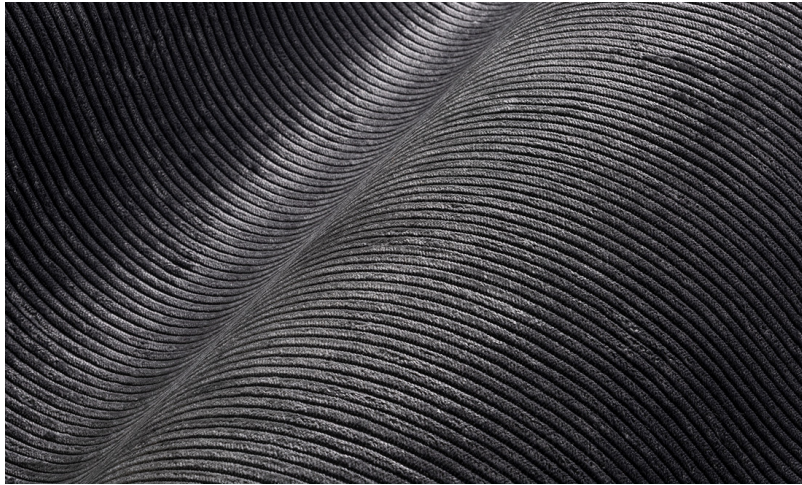

## Spec Sheet

Collectie

Lush

Dessin

Corduroy

Referentie

29518

Samenstelling

Textielmuurbekleding op vlies

Beschrijving

Brede ribfluweel structuur

Afinetingen

Breedte 135 cm / leverbaar op afsnijding

Aanzet

Vrije aanzet 0 cm

Lijm

Muur inlijmen

Hoe verwijderen

Volledig droog verwijderbaar

Opmerking

Typierend aan fluweel zijn de kleurveranderingen tussen de verschillende panelen en bij het strelen van de stof. Hierdoor krijgt de collectie Lush een prachtige kleurdynamiek die zorgt voor een luxueuze uitstraling