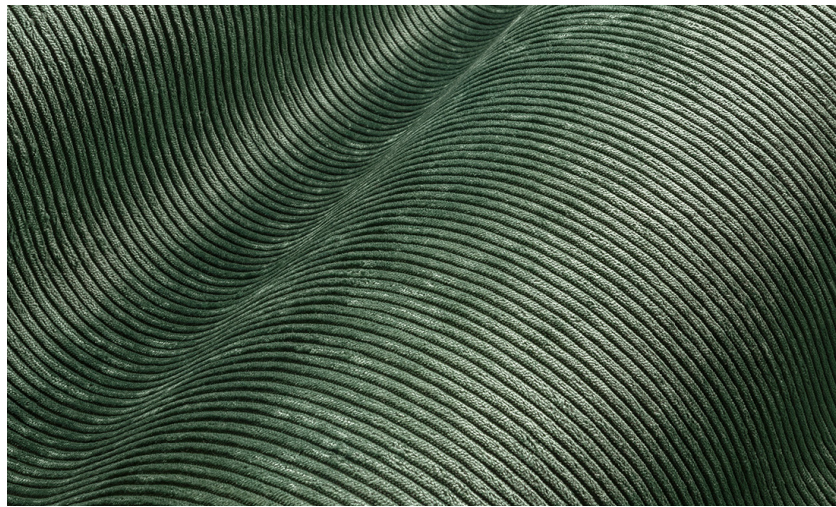

Onderhoud

Collectie	Lush
Dessin	Corduroy
Referentie	29519
Samenstelling	Textielmuurbekleding op vlies
Beschrijving	Brede ribfluweel structuur
Opmerking	Typerend aan fluweel zijn de kleurveranderingen tussen de verschillende panelen en bij het strelen van de stof. Hierdoor krijgt de collectie Lush een prachtige kleurdynamiek die zorgt voor een luxueuze uitstraling