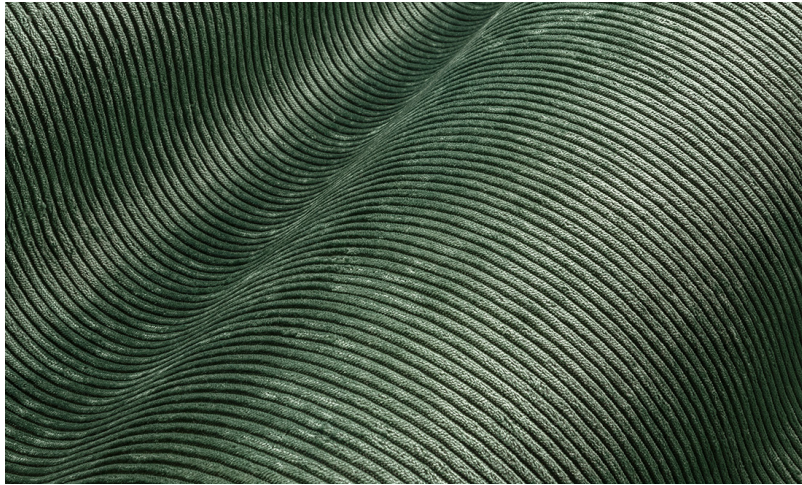

Spec Sheet

Collectie

Lush

Dessin

Corduroy

Referentie

29519

Samenstelling

Textielmuurbekleding op vlies

Beschrijving

Brede ribfluweel structuur

Afinetingen

Breedte 135 cm / leverbaar op afsnijding

Aanzet

Vrije aanzet 0 cm

Lijm

Muur inlijmen

Hoe verwijderen

Volledig droog verwijderbaar

Opmerking

Typierend aan fluweel zijn de kleurveranderingen tussen de verschillende panelen en bij het strelen van de stof. Hierdoor krijgt de collectie Lush een prachtige kleurdynamiek die zorgt voor een luxueuze uitstraling