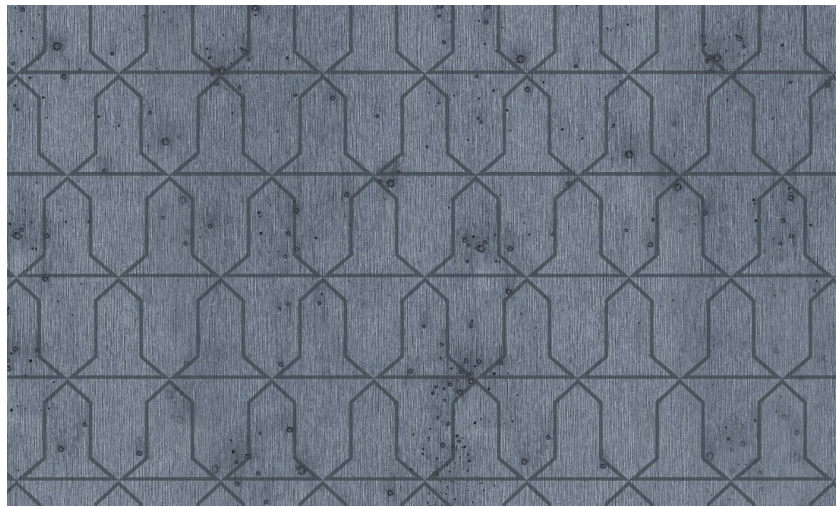

# Onderhoud

Collectie	Metal X Signum
Dessin	Domus
Referentie	37612
Samenstelling	Metallic muurbekleding op vlies
Beschrijving	Muurbekleding van echte metaalfolie met een geoxideerd effect en een toon-op-toon print, afgewerkt met een laagje satijnlak of glasparels
Opmerking	Tijdens de productie ondergaat de metaalfolie een intensief proces dat speciaal voor deze collectie ontwikkeld werd. Daarbij wordt ze zo gekleurd, dat ze uiteindelijk de schakeringen krijgt van een authentieke metaallook. Tot slot worden de patronen afgewerkt met een laagje satijnlak of glasparels. Het is normaal dat de glasparels die het lijmbed niet raken, loslaten. Dit heeft geen invloed op het eindresultaat. De glasparels die in het lijmbed liggen, zijn stevig vastgehecht en vormen het dessin. Bijpassende uni's vindt je in de collectie Metal X