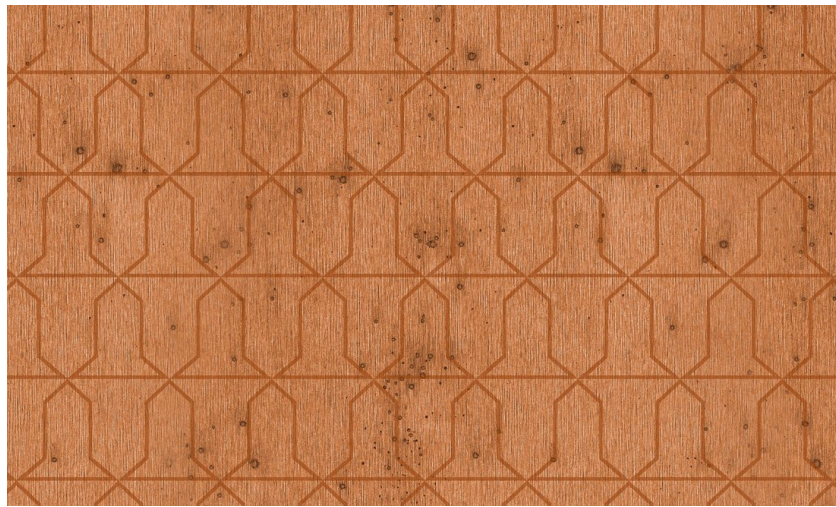

# Onderhoud

Collectie	Metal X Signum
Dessin	Domus
Referentie	37613
Samenstelling	Metallic muurbekleding op vlies
Beschrijving	Muurbekleding van echte metaalfolie met een geoxideerd effect en een toon-op-toon print, afgewerkt met een laagje satijnlak of glasparels
Opmerking	Tijdens de productie ondergaat de metaalfolie een intensief proces dat speciaal voor deze collectie ontwikkeld werd. Daarbij wordt ze zo gekleurd, dat ze uiteindelijk de schakeringen krijgt van een authentieke metaallook. Tot slot worden de patronen afgewerkt met een laagje satijnlak of glasparels. Het is normaal dat de glasparels die het lijmbed niet raken, loslaten. Dit heeft geen invloed op het eindresultaat. De glasparels die in het lijmbed liggen, zijn stevig vastgehecht en vormen het dessin. Bijpassende uni's vindt je in de collectie Metal X