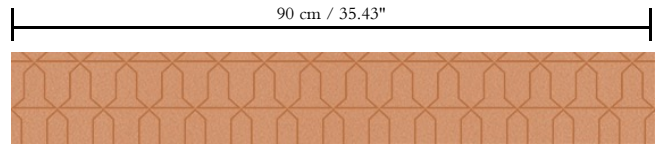

Spec Sheet

Collectie

Metal X Signum

Dessin

Domus

Referentie

37613

Samenstelling

Metallic muurbekleding op vlies

Beschrijving

Muurbekleding van echte metaalfolie met een geoxideerd effect en een toon-op-toon print, afgewerkt met een laagje satijnlak of glasparsels

Afmetingen

Breedte 90 cm / leverbaar op afsnijding

Aanzet

Rechte aanzet 12,8 cm

Lijm

Lijm voor vliesbehang zoals Arte Clearpro of 100 % dispersielijm

Brandnorm

B-s1, d0 / Class A

Lichtechtheid

Goed lichtbestendig