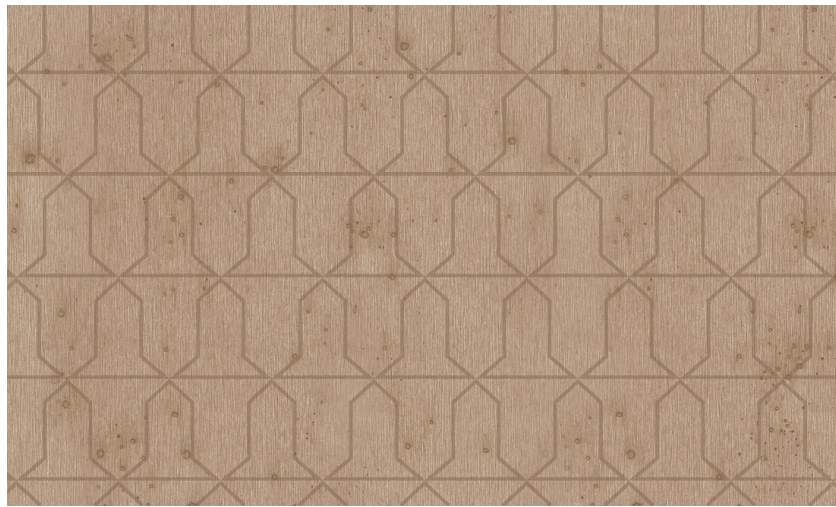

Onderhoud

Collectie	Metal X Signum
Dessin	Domus
Referentie	37614
Samenstelling	Metallic muurbekleding op vlies
Beschrijving	Muurbekleding van echte metaalfolie met een geoxideerd effect en een toon-op-toon print, afgewerkt met een laagje satijnlak of glasparels
Opmerking	Tijdens de productie ondergaat de metaalfolie een intensief proces dat speciaal voor deze collectie ontwikkeld werd. Daarbij wordt ze zo gekleurd, dat ze uiteindelijk de schakeringen krijgt van een authentieke metaallook. Tot slot worden de patronen afgewerkt met een laagje satijnlak of glasparels. Het is normaal dat de glasparels die het lijmbed niet raken, loslaten. Dit heeft geen invloed op het eindresultaat. De glasparels die in het lijmbed liggen, zijn stevig vastgehecht en vormen het dessin. Bijpassende uni's vind je in de collectie Metal X