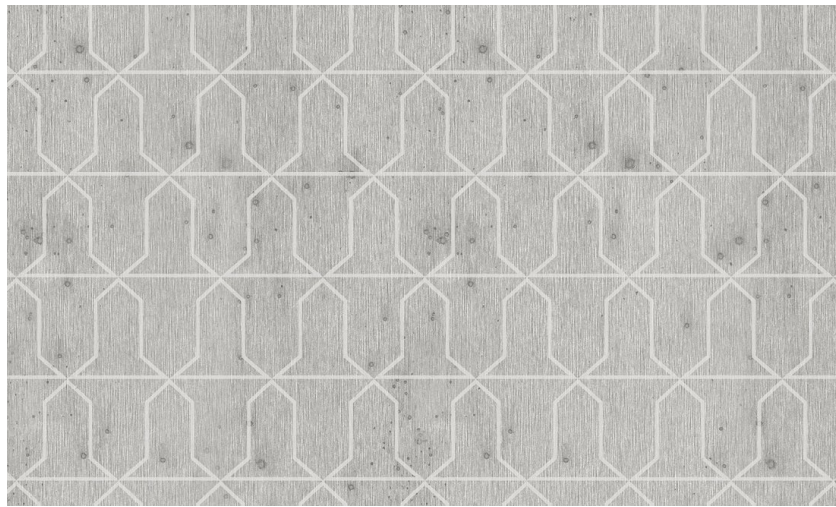

Onderhoud

Collectie	Metal X Signum
Dessin	Domus
Referentie	37615
Samenstelling	Metallic muurbekleding op vlies
Beschrijving	Muurbekleding van echte metaalfolie met een geoxideerd effect en een toon-op-toon print, afgewerkt met een laagje satijnlak of glasparels
Opmerking	Tijdens de productie ondergaat de metaalfolie een intensief proces dat speciaal voor deze collectie ontwikkeld werd. Daarbij wordt ze zo gekleurd, dat ze uiteindelijk de schakeringen krijgt van een authentieke metaallook. Tot slot worden de patronen afgewerkt met een laagje satijnlak of glasparels. Het is normaal dat de glasparels die het lijmbed niet raken, loslaten. Dit heeft geen invloed op het eindresultaat. De glasparels die in het lijmbed liggen, zijn stevig vastgehecht en vormen het dessin. Bijpassende uni's vindt je in de collectie Metal X