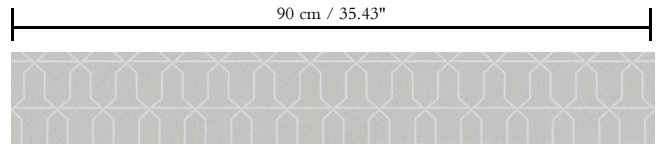

Spec Sheet

Collectie

Metal X Signum

Dessin

Domus

Referentie

37615

Samenstelling

Metallic muurbekleding op vlies

Beschrijving

Muurbekleding van echte metaalfolie met een geoxideerd effect en een toon-op-toon print, afgewerkt met een laagje satijnlak of glasparsels

Afmetingen

Breedte 90 cm / leverbaar op afsnijding

Aanzet

Rechte aanzet 12,8 cm

Lijm

Lijm voor vliesbehang zoals Arte Clearpro of 100 % dispersielijm

Brandnorm

B-s1, d0 / Class A

Lichtechtheid

Goed lichtbestendig