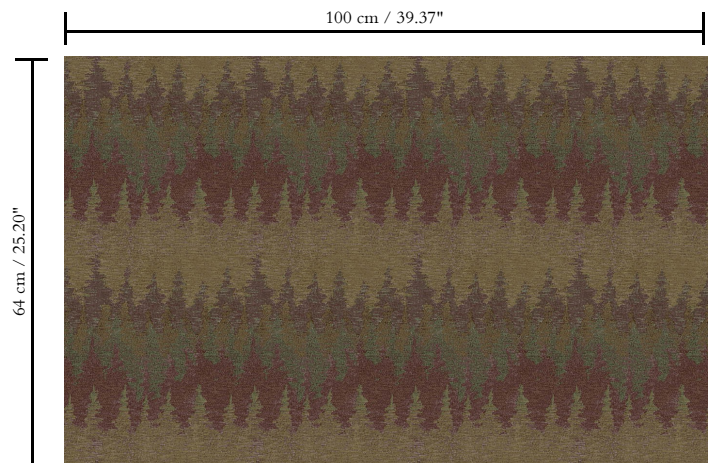

Spec Sheet

Collectie

Missoni Home Wallcoverings 03

Dessin

Alps

Referentie

10210

Samenstelling

Vinylbehang op vlies

Afmetingen

Rollen van 10,05 m x 1 m = 10 m²

Aanzet

Rechte aanzet 64 cm

Lijm

Lijm voor vliesbehang zoals Arte Clearpro of 100 % dispersielijm

Lichtechtheid

Goed lichtbestendig

Onderhoud

Afwasbaar

Hoe verlijmen

Muur inlijmen

Hoe verwijderen

Volledig droog verwijderbaar