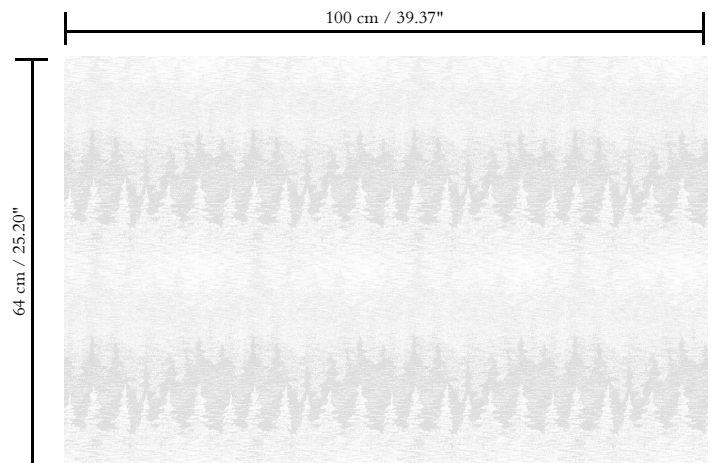

Spec Sheet

Collectie

Missoni Home Wallcoverings 03

Dessin

Alps

Referentie

10211

Samenstelling

Vinylbehang op vlies

Afmetingen

Rollen van 10,05 m x 1 m = 10 m²

Aanzet

Rechte aanzet 64 cm

Lijm

Lijm voor vliesbehang zoals Arte Clearpro of 100 % dispersielijm

Lichtechtheid

Goed lichtbestendig

Onderhoud

Afwasbaar

Hoe verlijmen

Muur inlijmen

Hoe verwijderen

Volledig droog verwijderbaar