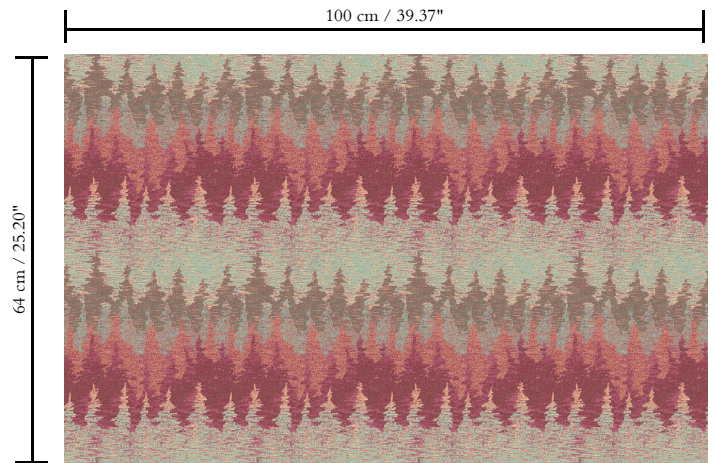

Spec Sheet

Collectie

Missoni Home Wallcoverings 03

Dessin

Alps

Referentie

10212

Samenstelling

Vinylbehang op vlies

Afmetingen

Rollen van 10,05 m x 1 m = 10 m²

Aanzet

Rechte aanzet 64 cm

Lijm

Lijm voor vliesbehang zoals Arte Clearpro of 100 % dispersielijm

Lichtechtheid

Goed lichtbestendig

Onderhoud

Afwasbaar

Hoe verlijmen

Muur inlijmen

Hoe verwijderen

Volledig droog verwijderbaar