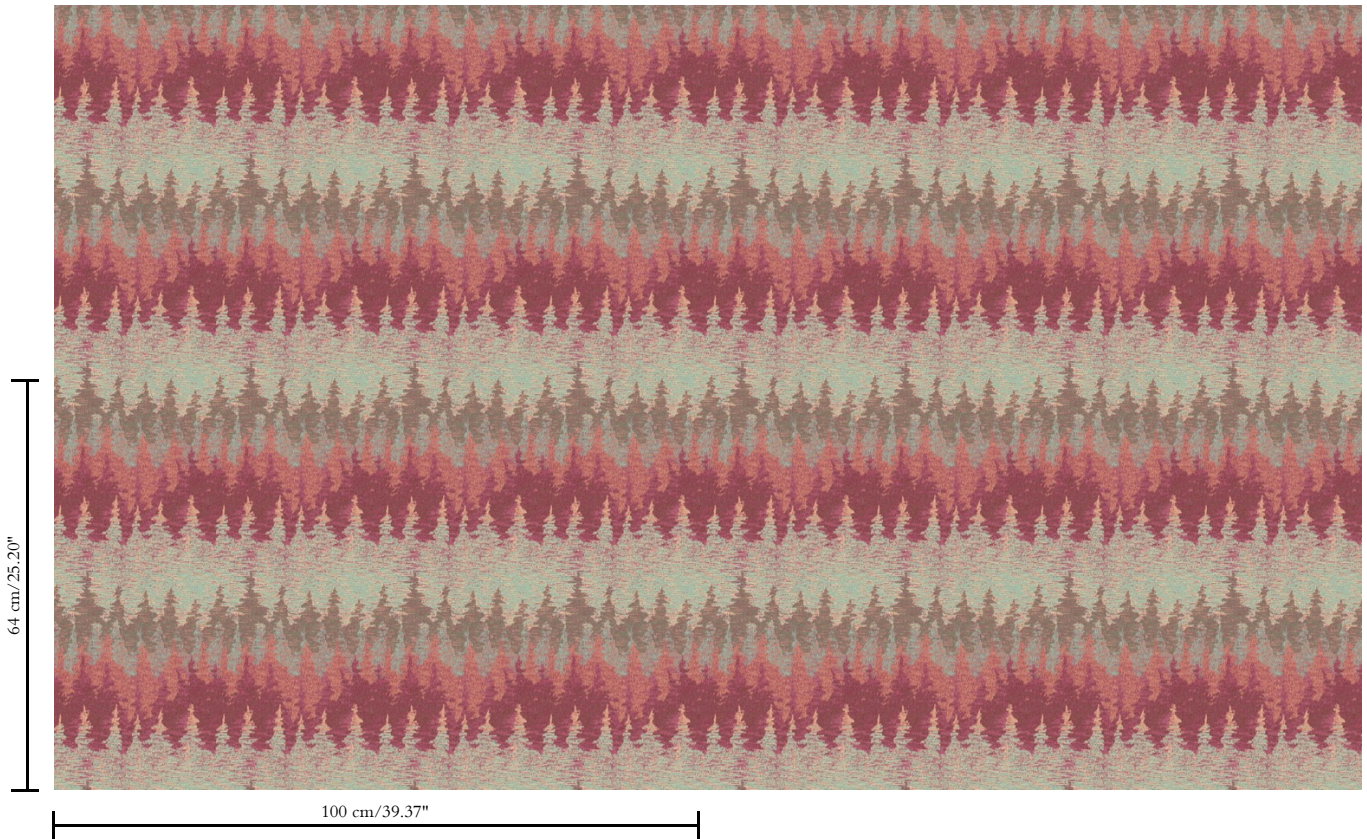

Collectie
Missoni Home Wallcoverings 03

Dessin
Alps

Referentie
10212