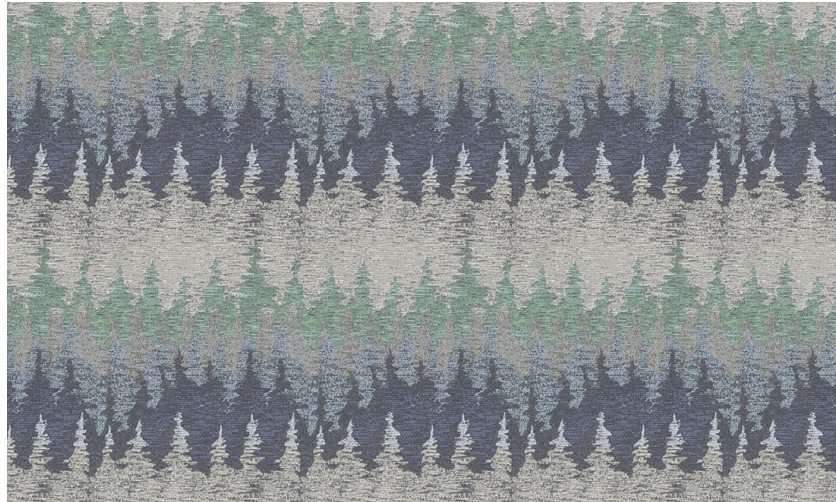

Onderhoud

Collectie	Missoni Home Wallcoverings 03
Dessin	Alps
Referentie	10213
Samenstelling	Vinylbehang op vlies

Tijdens plaatsing:

Eventuele lijnvlakken onmiddellijk (vooral de lijm is opgedroogd) voorzichtig afwassen met zuiver water en een zachte spons. Doe dit na het plaatsen van elke baan.