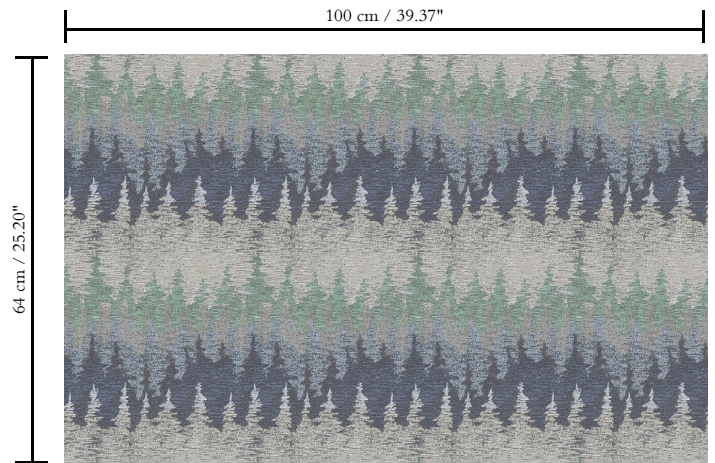

Spec Sheet

Collectie

Missoni Home Wallcoverings 03

Dessin

Alps

Referentie

10213

Samenstelling

Vinylbehang op vlies

Afmetingen

Rollen van 10,05 m x 1 m = 10 m²

Aanzet

Rechte aanzet 64 cm

Lijm

Lijm voor vliesbehang zoals Arte Clearpro of 100 % dispersielijm

Lichtechtheid

Goed lichtbestendig

Onderhoud

Afwasbaar

Hoe verlijmen

Muur inlijmen

Hoe verwijderen

Volledig droog verwijderbaar