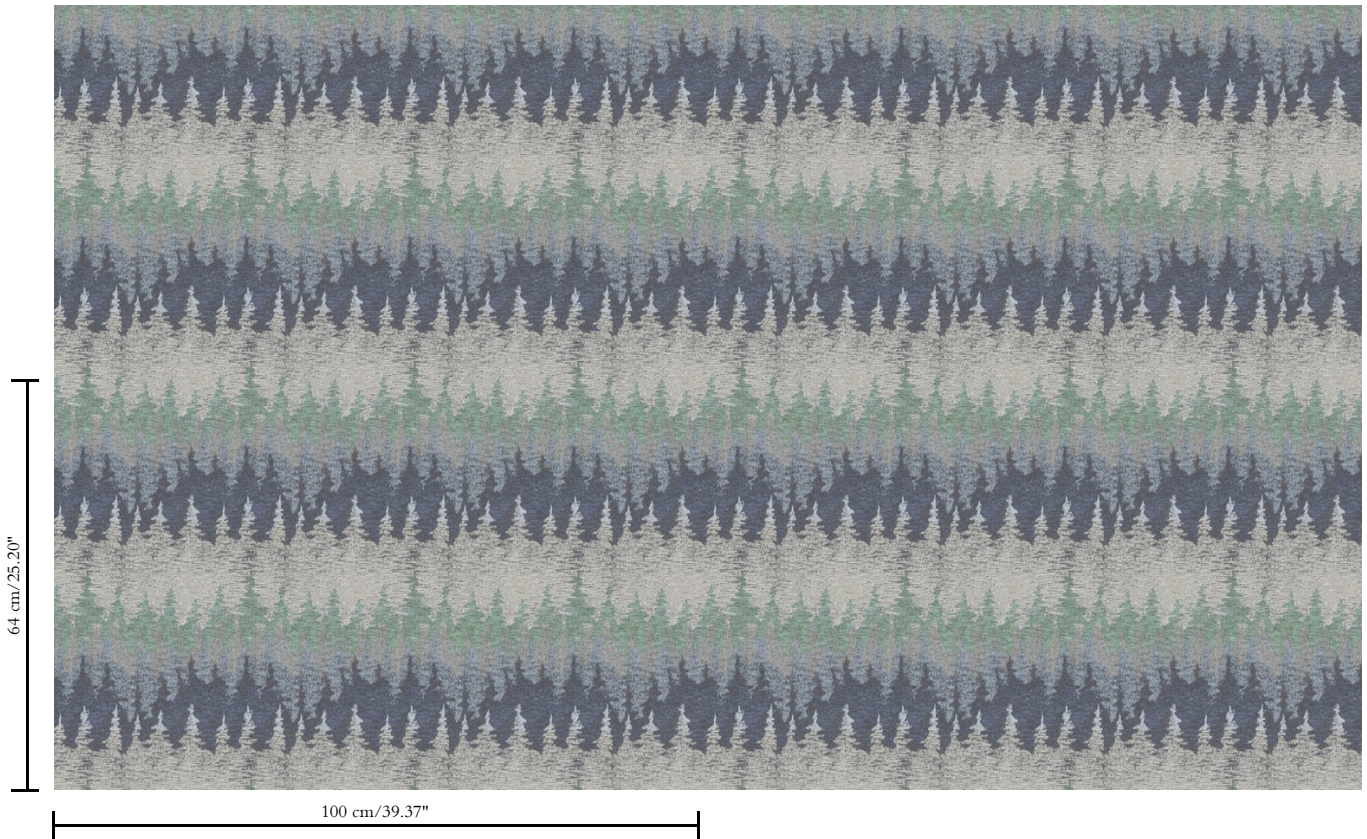

Collectie
Missoni Home Wallcoverings 03

Dessin
Alps

Referentie
10213