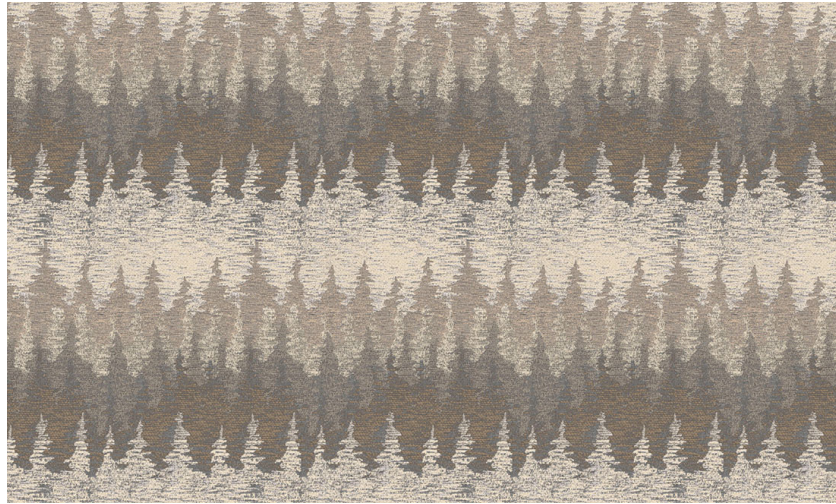

Onderhoud

Collectie	Missoni Home Wallcoverings 03
Dessin	Alps
Referentie	10214
Samenstelling	Vinylbehang op vlies

Tijdens plaatsing:

Eventuele lijnvlakken onmiddellijk (vooral de lijm is opgedroogd) voorzichtig afwassen met zuiver water en een zachte spons. Doe dit na het plaatsen van elke baan.