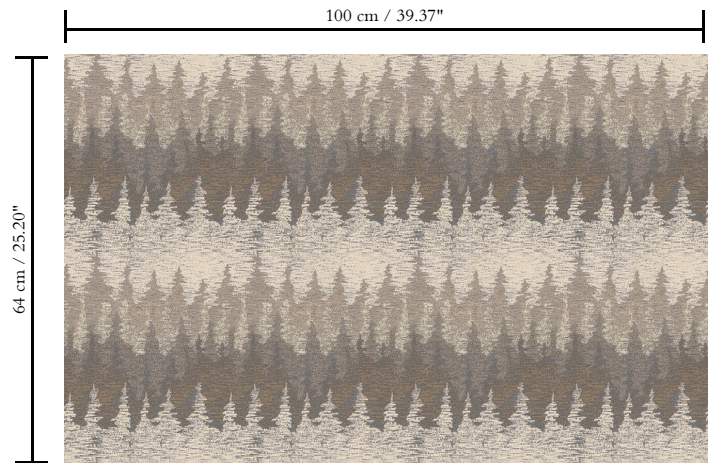

Spec Sheet

Collectie

Missoni Home Wallcoverings 03

Dessin

Alps

Referentie

10214

Samenstelling

Vinylbehang op vlies

Afmetingen

Rollen van 10,05 m x 1 m = 10 m²

Aanzet

Rechte aanzet 64 cm

Lijm

Lijm voor vliesbehang zoals Arte Clearpro of 100 % dispersielijm

Lichtechtheid

Goed lichtbestendig

Onderhoud

Afwasbaar

Hoe verlijmen

Muur inlijmen

Hoe verwijderen

Volledig droog verwijderbaar