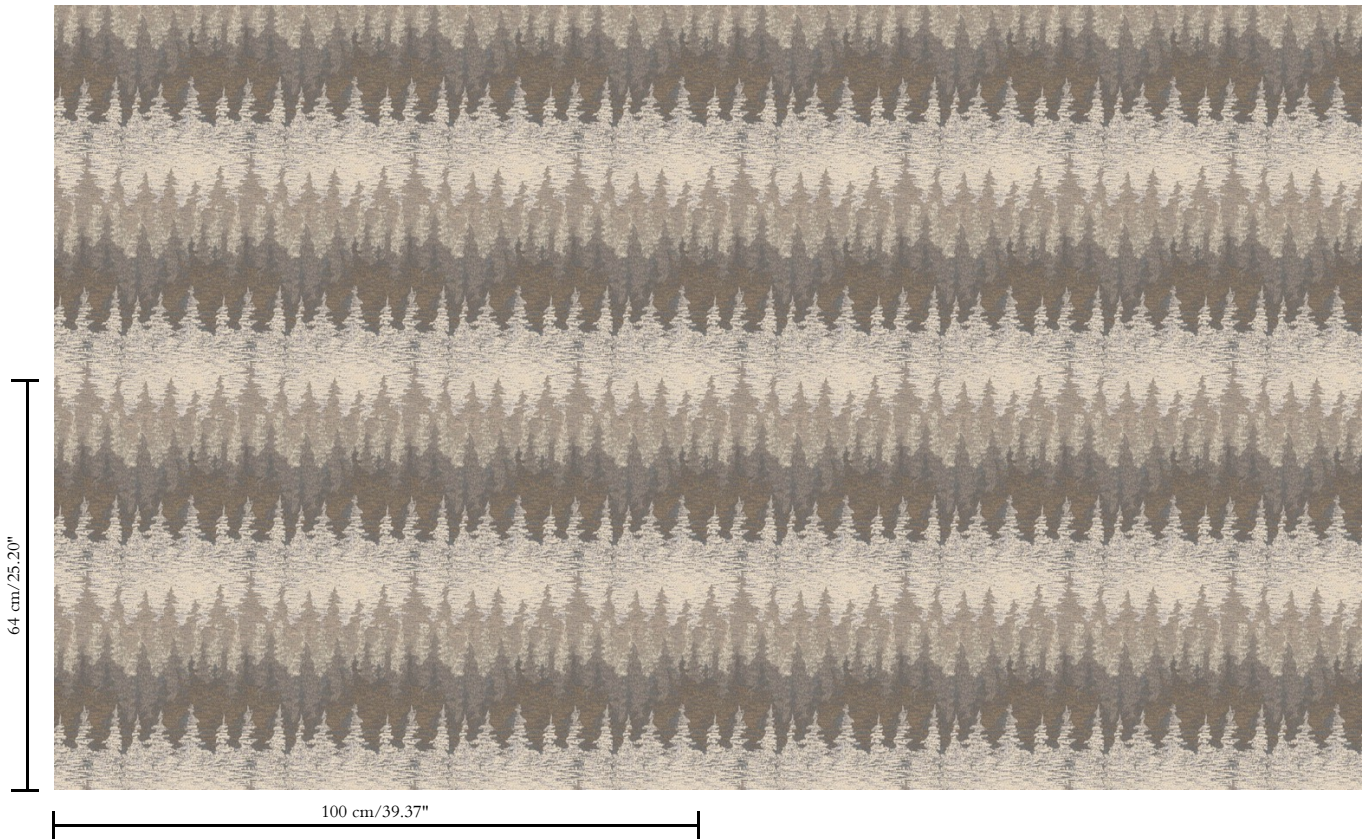

Collectie
Missoni Home Wallcoverings 03

Dessin
Alps

Referentie
10214