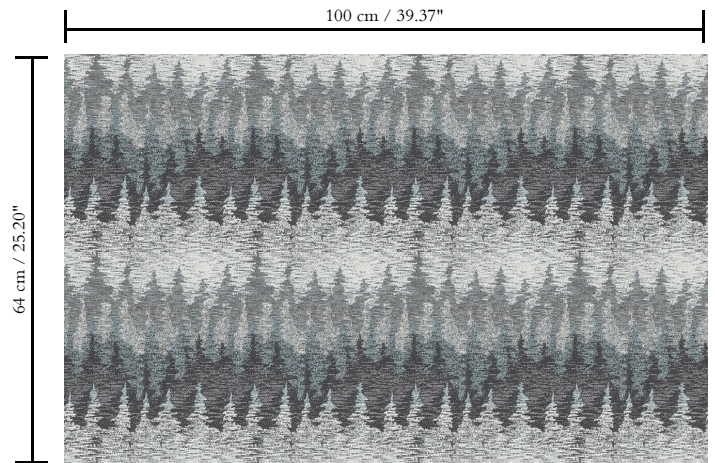

Spec Sheet

Collectie

Missoni Home Wallcoverings 03

Dessin

Alps

Referentie

10215

Samenstelling

Vinylbehang op vlies

Afmetingen

Rollen van 10,05 m x 1 m = 10 m²

Aanzet

Rechte aanzet 64 cm

Lijm

Lijm voor vliesbehang zoals Arte Clearpro of 100 % dispersielijm

Lichtechtheid

Goed lichtbestendig

Onderhoud

Afwasbaar

Hoe verlijmen

Muur inlijmen

Hoe verwijderen

Volledig droog verwijderbaar