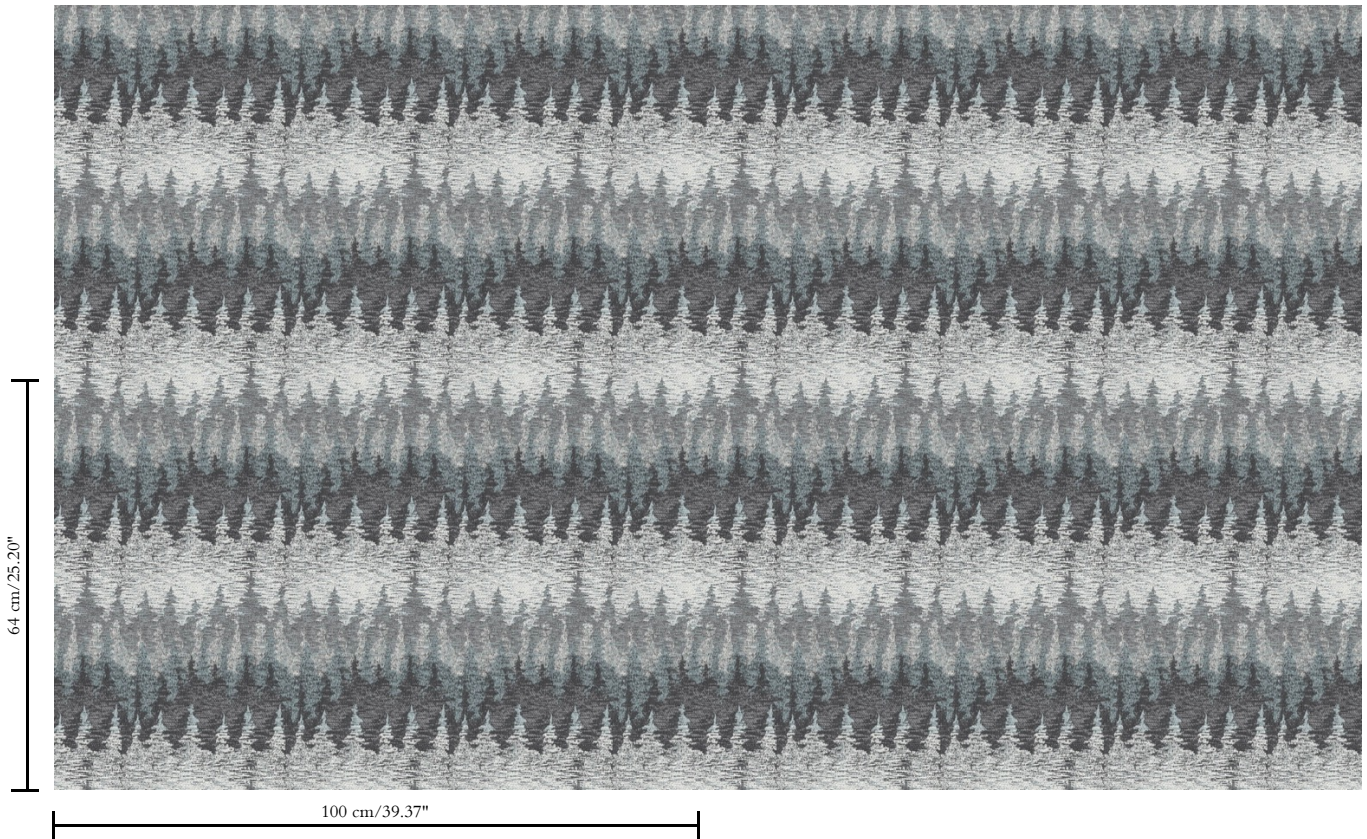

Collectie
Missoni Home Wallcoverings 03

Dessin
Alps

Referentie
10215