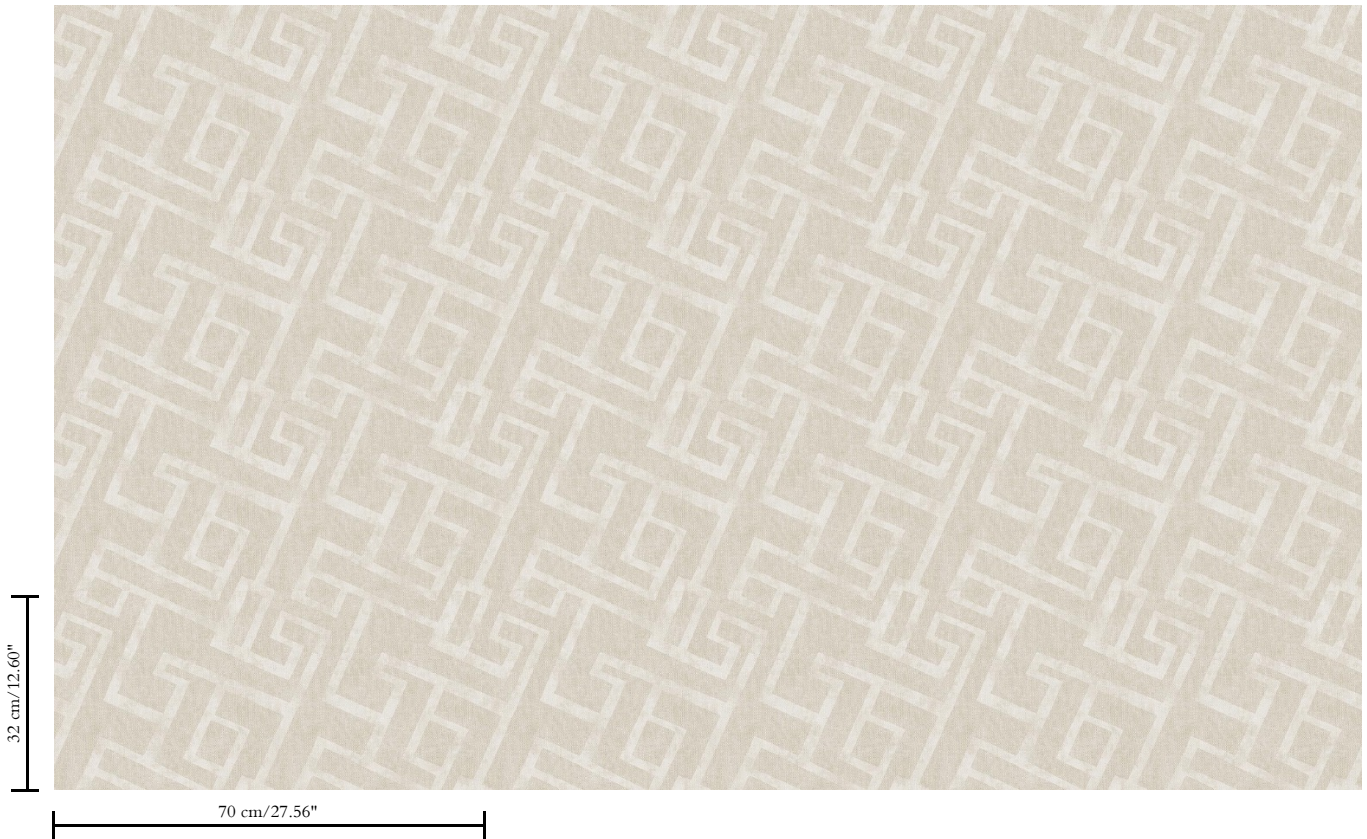

ARTE

www.arte-international.com

Collectie
Essentials | Modulaire

Dessin
Mazed

Referentie
53000

<https://www.arte-international.com>