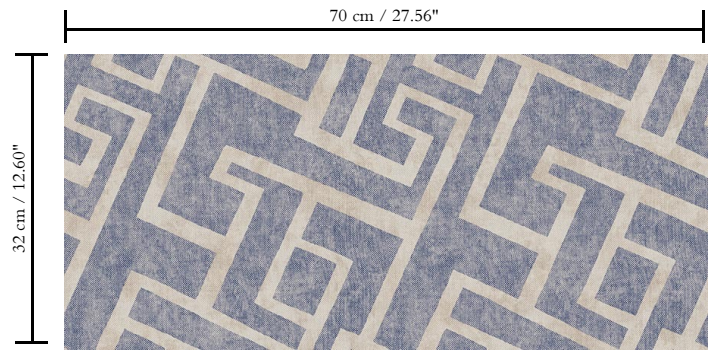

Spec Sheet

Collectie

Essentials | Modulaire

Dessin

Mazed

Referentie

53001

Samenstelling

Behang op vlies

Beschrijving

Tijdloos behang dat geometrie op een nieuwe, modernistische manier interpreteert

Afmetingen

Rollen van 8,50 m x 0,70 m = 6 m²

Aanzet

Rechte aanzet 32 cm

Lijm

Lijm voor vliesbehang zoals Arte Clearpro of Metyl Speciaal (200 g in 4 l water) met toevoeging van 20% PVA-lijm (witte behanglijm)

Brandnorm

B-s1, d0 / Class A

Lichtechtheid

Goed lichtbestendig

Onderhoud

Licht afwasbaar

Hoe verlijmen

Muur inlijmen

Hoe verwijderen

Volledig droog verwijderbaar