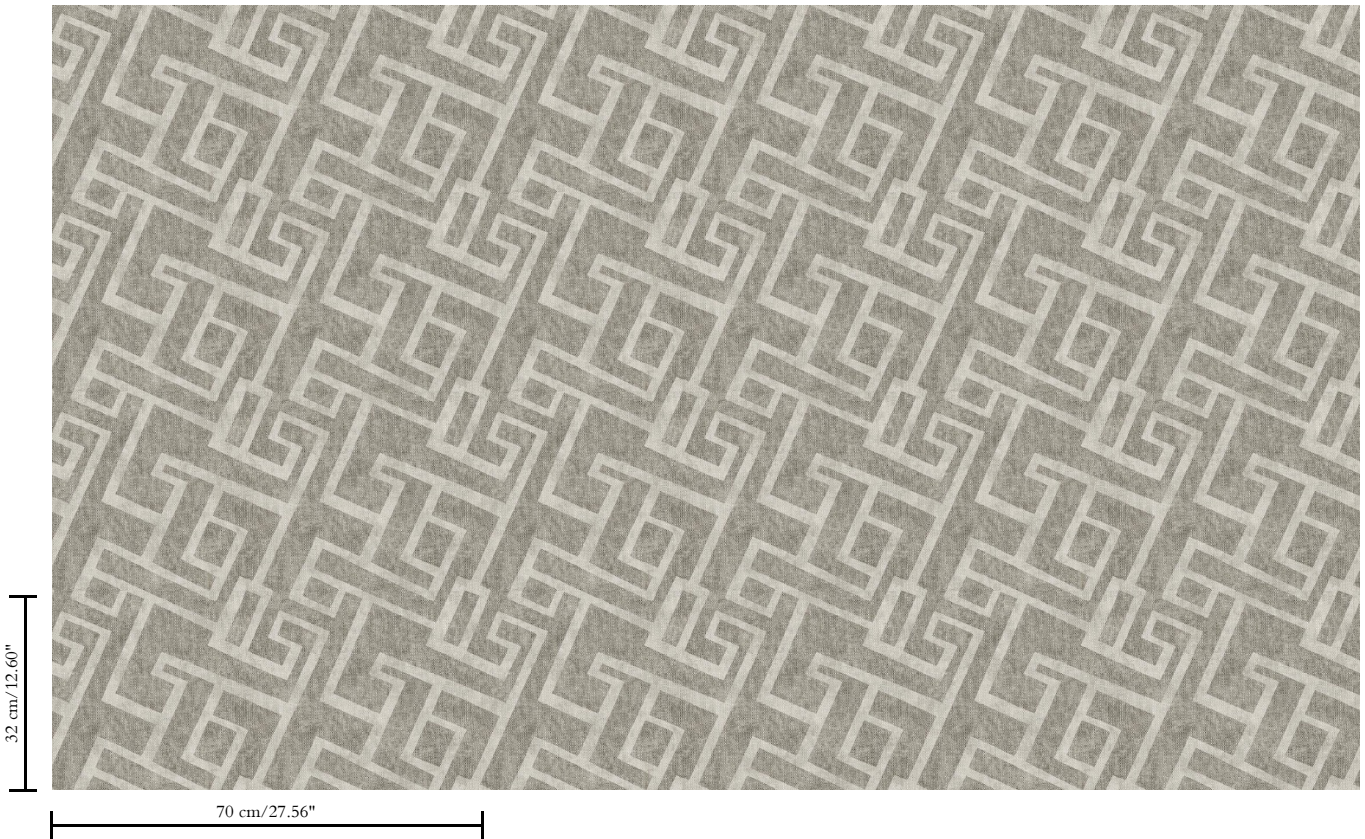

ARTE

www.arte-international.com

Collectie
Essentials | Modulaire

Dessin
Mazed

Referentie
53002

<https://www.arte-international.com>