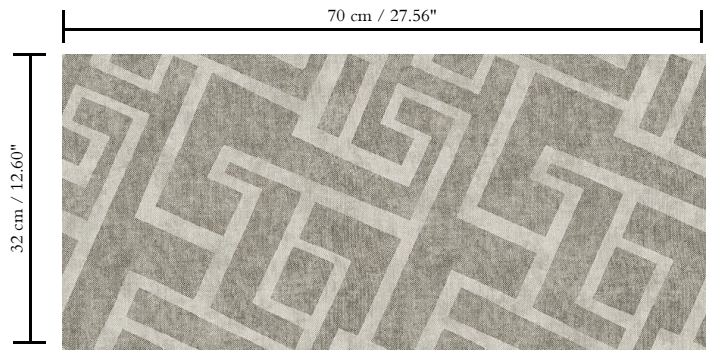

Spec Sheet

Collectie

Essentials | Modulaire

Dessin

Mazed

Referentie

53002

Samenstelling

Behang op vlies

Beschrijving

Tijdloos behang dat geometrie op een nieuwe, modernistische manier interpreteert

Afmetingen

Rollen van 8,50 m x 0,70 m = 6 m²

Aanzet

Rechte aanzet 32 cm

Lijm

Lijm voor vliesbehang zoals Arte Clearpro of Metyl Speciaal (200 g in 4 l water) met toevoeging van 20% PVA-lijm (witte behanglijm)

Brandnorm

B-s1, d0 / Class A

Lichtechtheid

Goed lichtbestendig

Onderhoud

Licht afwasbaar

Hoe verlijmen

Muur inlijmen

Hoe verwijderen

Volledig droog verwijderbaar