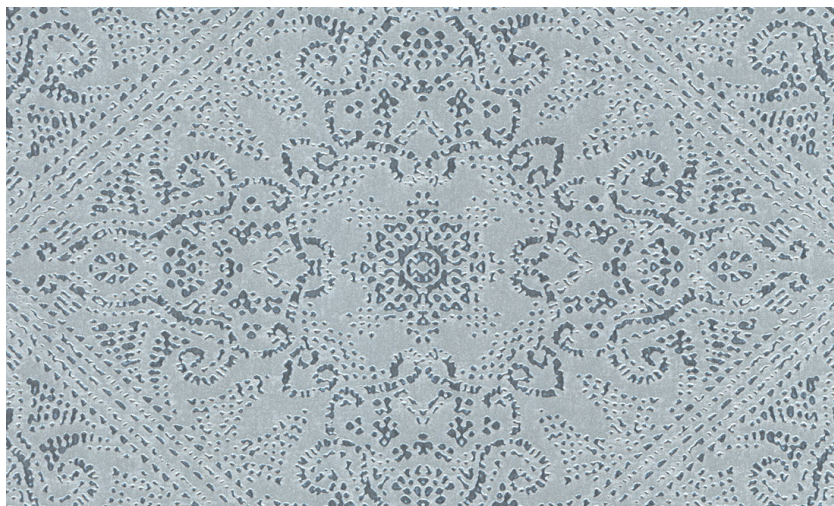

Onderhoud

Collectie	Monochrome
Dessin	Felicity
Referentie	54021
Samenstelling	Behang op vlies
Opmerking	Behang op vlies met glossy reliëfinkten

Tijdens plaatsing:

Eventuele lijmplekken onmiddellijk (vooral eer de lijm is opgedroogd) voorzichtig afdeppen met een vochtige, pluïsvrije, zuivere witte doek. Doe dit na het plaatsen van elke baan.

Onderhoud:

Probeer eerst toe te passen op een onopvallende plaats. Eventuele vlekken onmiddellijk proberen te verwijderen, vooral eer de vlek kan indrogen, door het oppervlak voorzichtig af te deppen met een vochtige, pluïsvrije, zuivere witte doek. Gebruik enkel zuiver water, geen zeep.