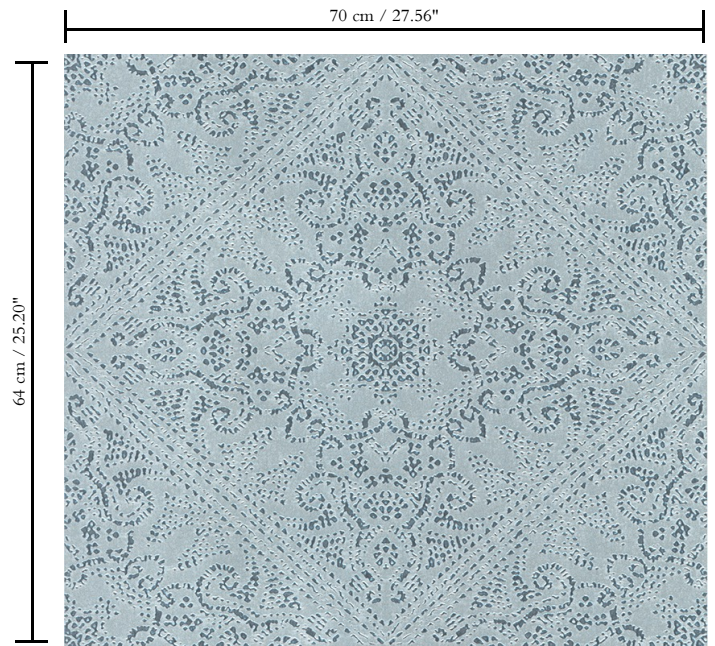

Behang op vlies

Afmetingen

Rollen van 8,50 m x 0,70 m = 6 m²

Aanzet

Rechte aanzet 64 cm

Lijm

Lijm voor vliesbehang zoals Arte Clearpro of 100 % dispersielijm

Brandnorm

B-s1, d0 / Class A

Lichtechtheid

Goed lichtbestendig

Onderhoud

Tijdens de plaatsing zeer licht afwasbaar (natte lijm afdeppen)

Hoe verlijmen

Muur inlijmen

Hoe verwijderen

Volledig droog verwijderbaar

Collectie

Monochrome

Dessin

Felicity

Referentie

54021

Opmerking