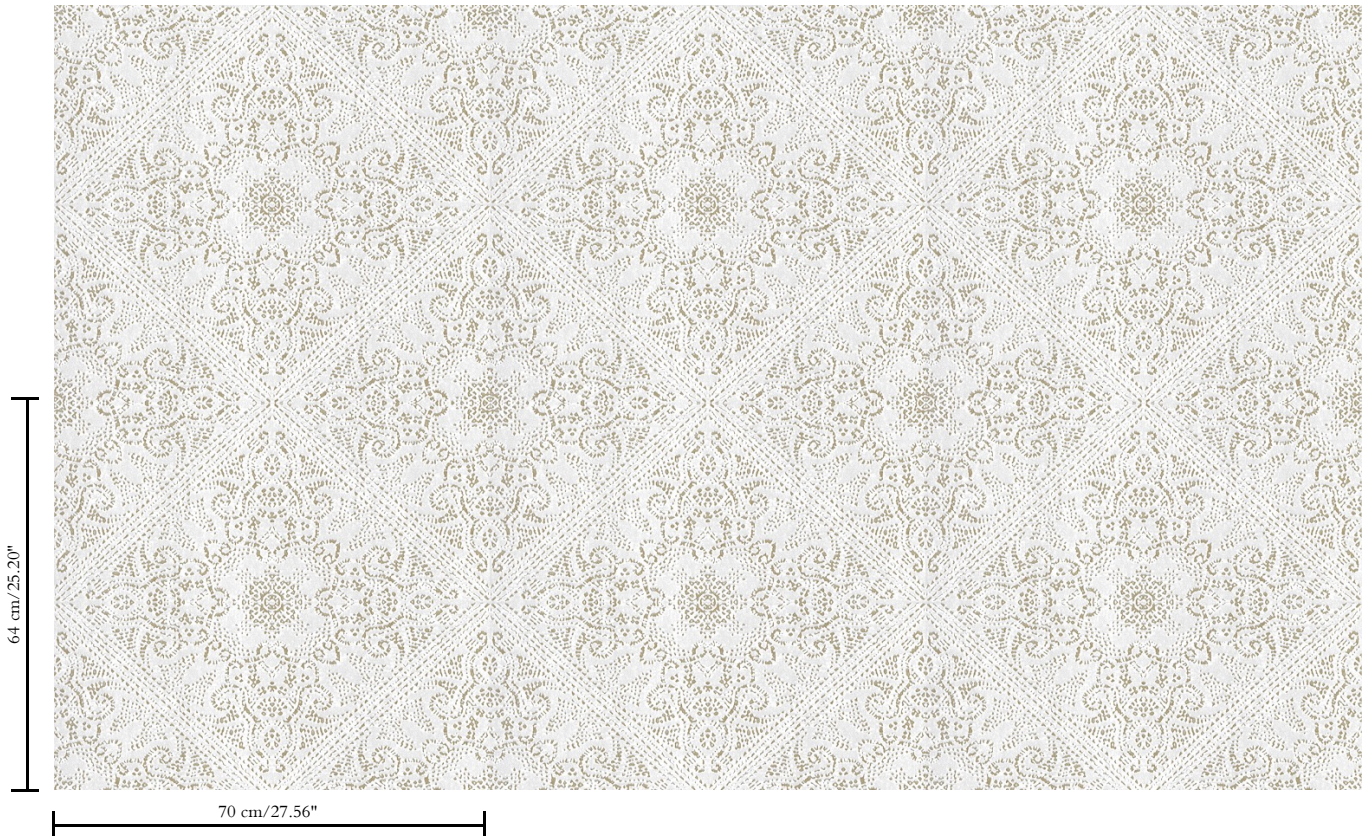

ARTE

www.arte-international.com

Collectie

Monochrome

Dessin

Felicity

Referentie

54022

Opmerking

Behang op vlies met glossy reliëfinkten

<https://www.arte-international.com>