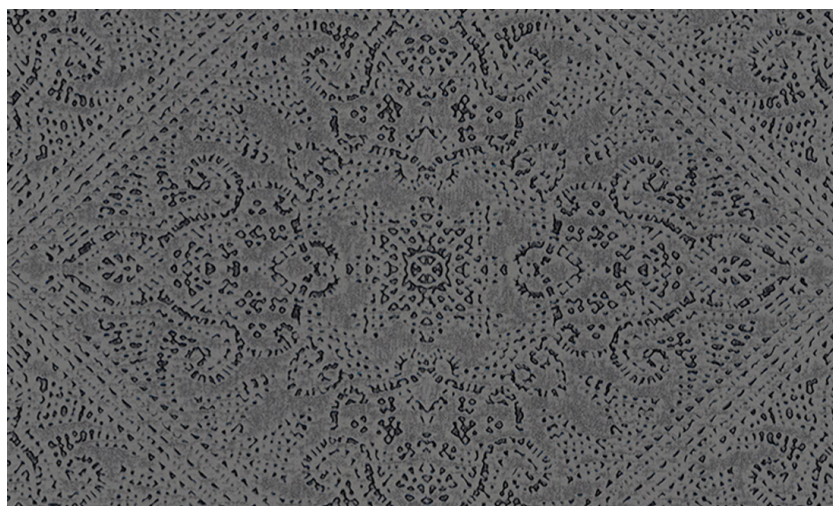

Onderhoud

Collectie	Monochrome
Dessin	Felicity
Referentie	54024
Samenstelling	Behang op vlies
Opmerking	Behang op vlies met glossy reliëfinkten

Tijdens plaatsing:

Eventuele lijmvlekken onmiddellijk (vooral eer de lijm is opgedroogd) voorzichtig afdeppen met een vochtige, pluisvrije, zuivere witte doek. Doe dit na het plaatsen van elke baan.

Onderhoud:

Probeer eerst toe te passen op een onopvallende plaats. Eventuele vlekken onmiddellijk proberen te verwijderen, vooraleer de vlek kan indrogen, door het oppervlak voorzichtig af te deppen met een vochtige, pluisvrije, zuivere witte doek. Gebruik enkel zuiver water, geen zeep.