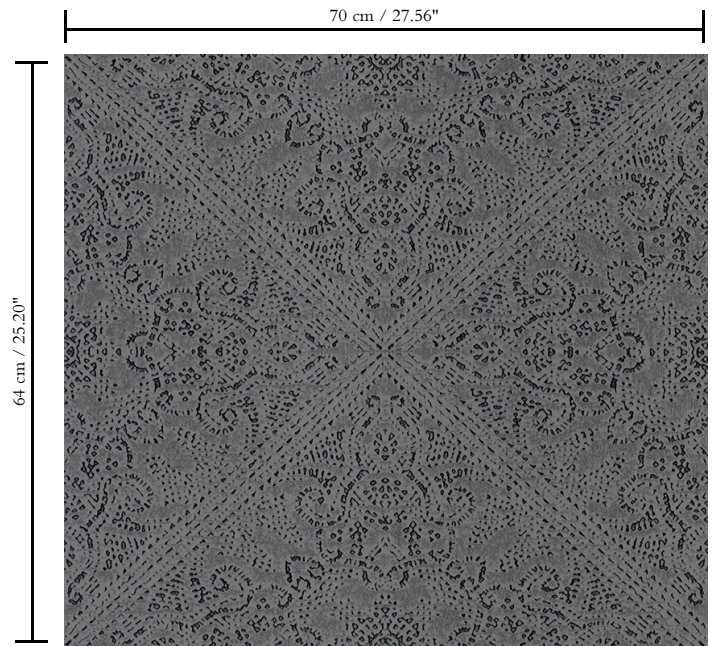

Spec Sheet

Collectie

Monochrome

Dessin

Felicity

Referentie

54024

Samenstelling

Behang op vlies

Afmetingen

Rollen van 8,50 m x 0,70 m = 6 m²

Aanzet

Rechte aanzet 64 cm

Lijm

Lijm voor vliesbehang zoals Arte Clearpro of 100 % dispersielijm

Brandnorm

B-s1, d0 / Class A

Lichtechtheid

Goed lichtbestendig

Onderhoud

Tijdens de plaatsing zeer licht afwasbaar (natte lijm afdeppen)

Hoe verlijmen

Muur inlijmen

Hoe verwijderen

Volledig droog verwijderbaar