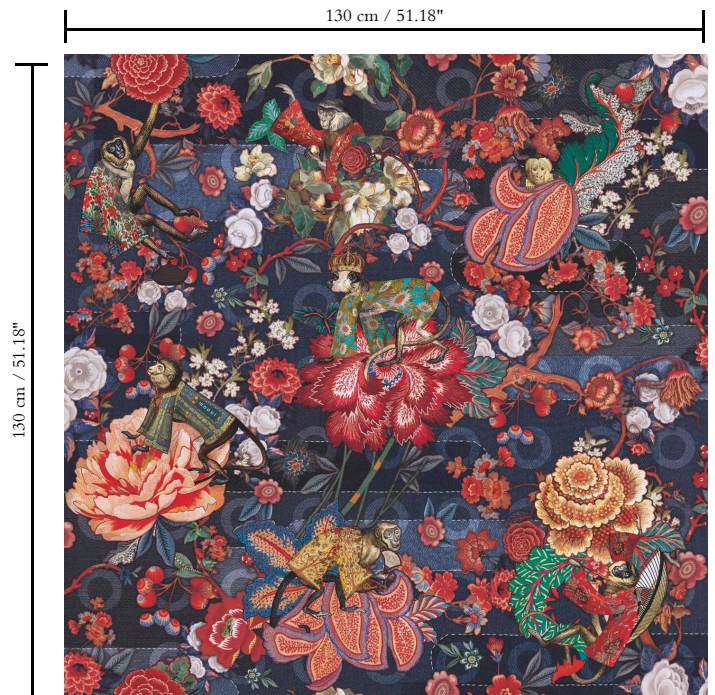

Spec Sheet

Collectie

Mooui Wallcovering Tokyo Blue

Dessin

Rendezvous Tokyo Blue

Referentie

MO3010

Samenstelling

Textielmuurbekleding op vlies

Beschrijving

Muurbekleding gedrukt op een zachte en fluweelachtige stof met denimtexturen

Afmetingen

Breedte 130 cm / leverbaar op afsnijding

Aanzet

Verspringende aanzet 130/65 cm

Lijm

Lijm voor vliesbehang zoals Arte Clearpro of 100 % dispersielijm

Lichtechtheid

Goed lichtbestendig

Onderhoud

Tijdens de plaatsing zeer licht afwasbaar (natte lijm afdeppen)

Hoe verlijmen

Muur inlijmen

Hoe verwijderen

Volledig droog verwijderbaar