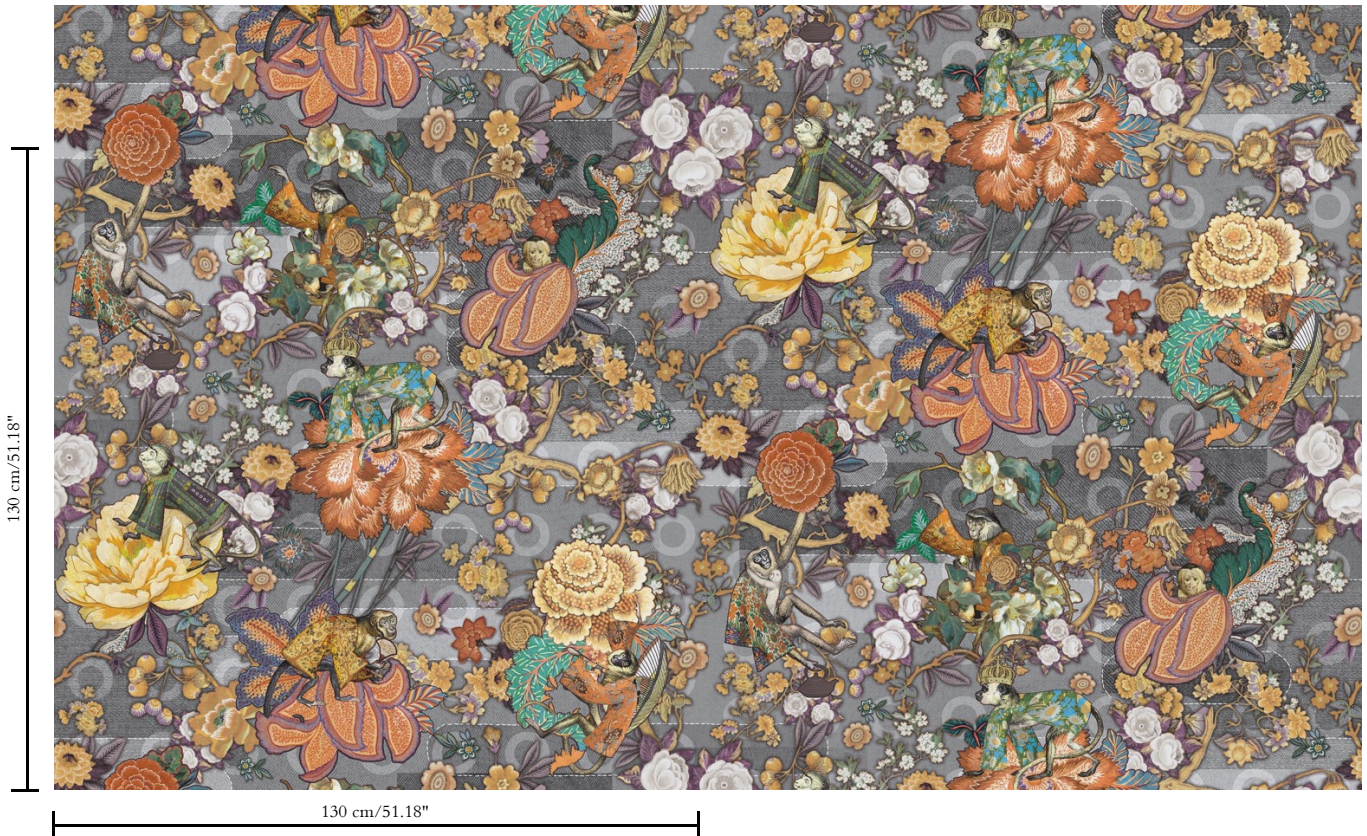

ARTE

www.arte-international.com

Collectie

Moooi Wallcovering Tokyo Blue

Dessin

Rendezvous Tokyo Blue

Referentie

MO3011

<https://www.arte-international.com>