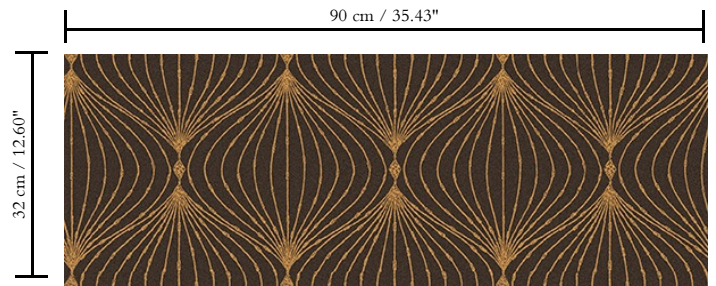

Spec Sheet

Collectie

Noctis

Dessin

Lyra

Referentie

38050

Samenstelling

Muurbekleding op vlies

Beschrijving

Hedendaagse muurbekleding op vliesdrager, bedrukt met metaalinkten

Afinetingen

Breedte 90 cm / leverbaar op afsnijding

Aanzet

Rechte aanzet 32 cm

Lijm

Lijm voor vliesbehang zoals Arte Clearpro of Metyl Speciaal (200 g in 4 l water) met toevoeging van 20% PVA-lijm (witte behanglijm)

Brandnorm

B-s1, d0 / Class A

Lichtechtheid

Goed lichtbestendig

Onderhoud

Licht afwasbaar

Hoe verlijmen

Muur inlijmen

Hoe verwijderen

Volledig droog verwijderbaar