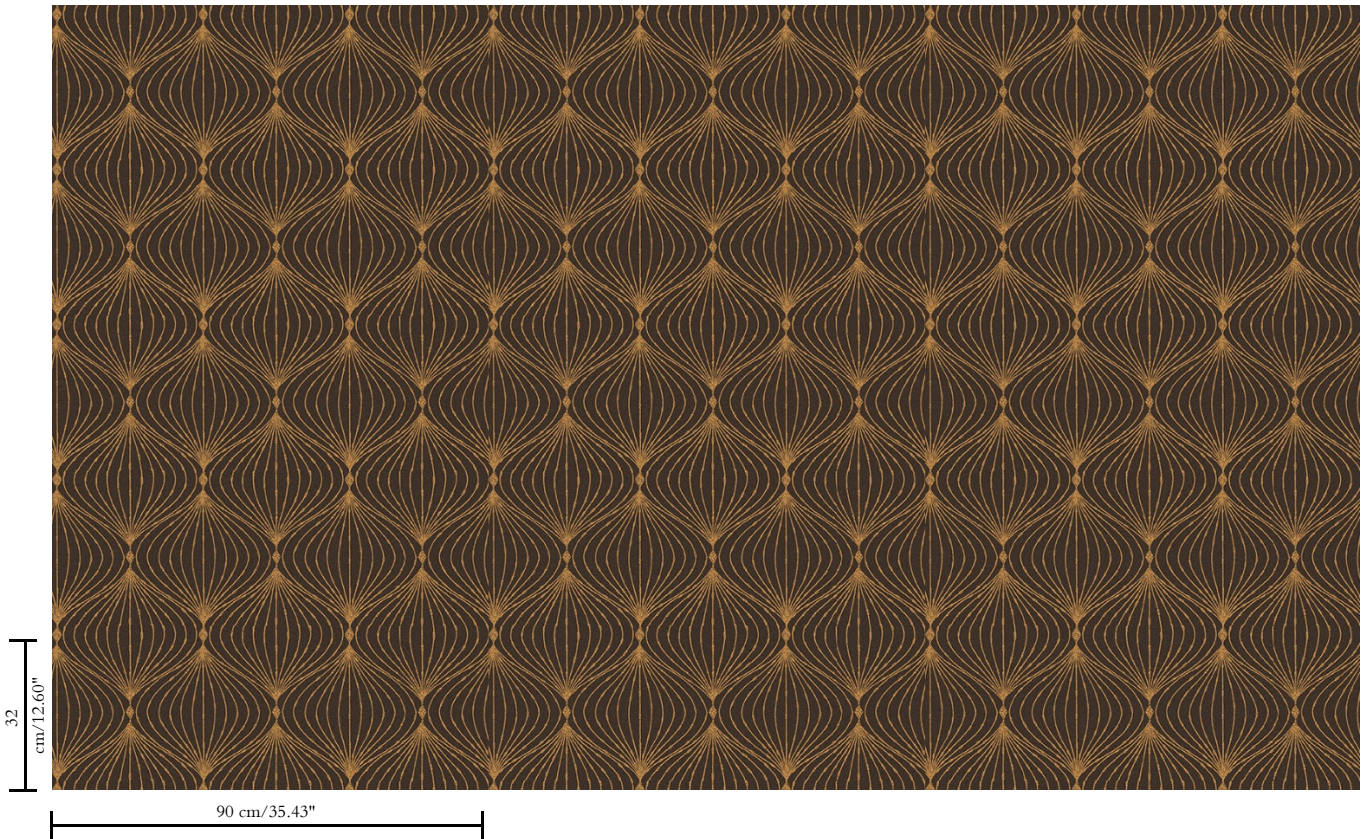

Collectie

Noctis

Dessin

Lyra

Referentie

38050