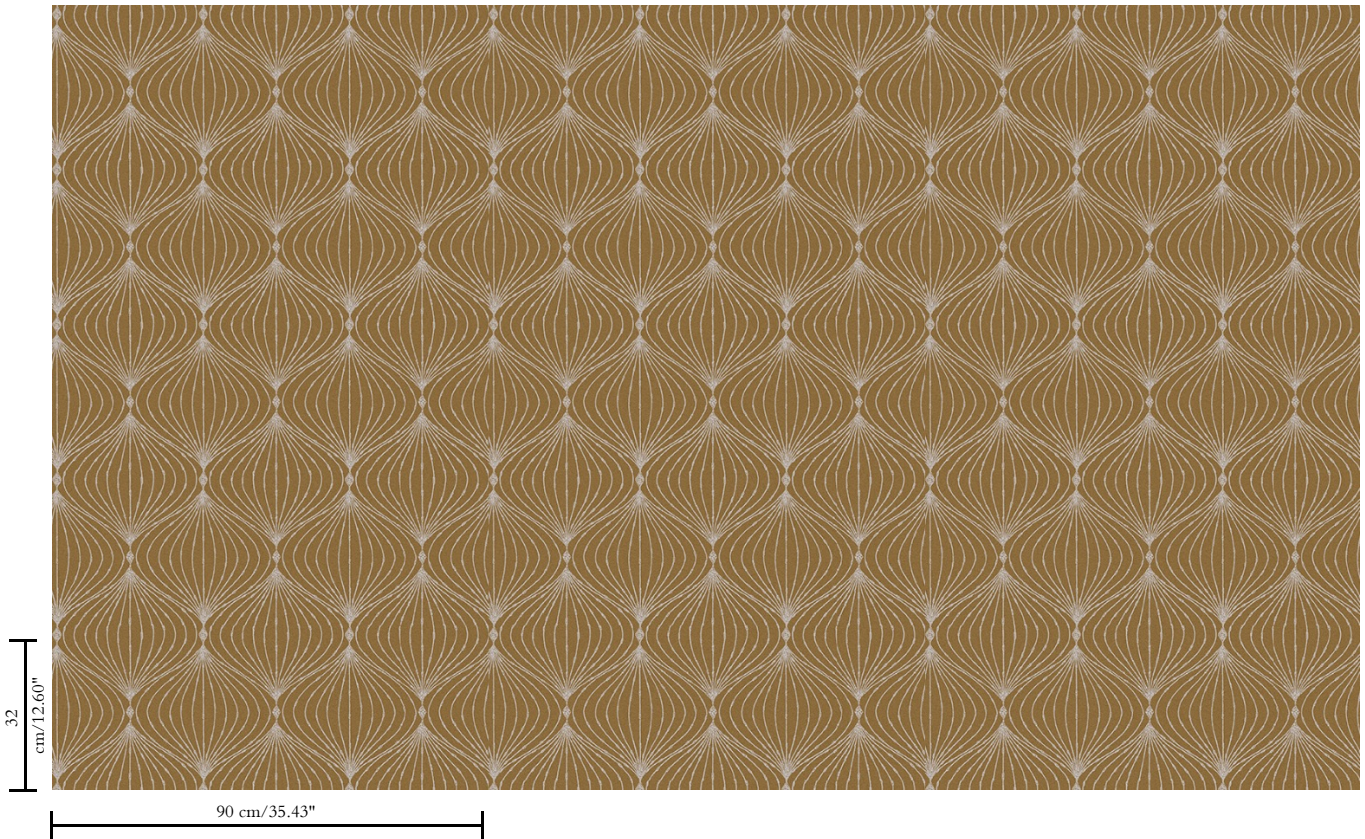

Collectie

Noctis

Dessin

Lyra

Referentie

38051