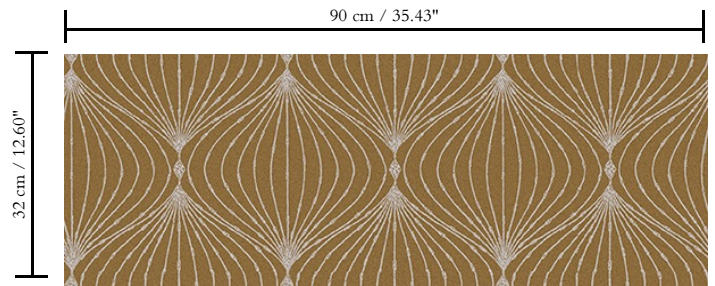

Spec Sheet

Collectie

Noctis

Dessin

Lyra

Referentie

38051

Samenstelling

Muurbekleding op vlies

Beschrijving

Hedendaagse muurbekleding op vliesdrager, bedrukt met metaalinkten

Afinetingen

Breedte 90 cm / leverbaar op afsnijding

Aanzet

Rechte aanzet 32 cm

Lijm

Lijm voor vliesbehang zoals Arte Clearpro of Metyl Speciaal (200 g in 4 l water) met toevoeging van 20% PVA-lijm (witte behanglijm)

Brandnorm

B-s1, d0 / Class A

Lichtechtheid

Goed lichtbestendig

Onderhoud

Licht afwasbaar

Hoe verlijmen

Muur inlijmen

Hoe verwijderen

Volledig droog verwijderbaar