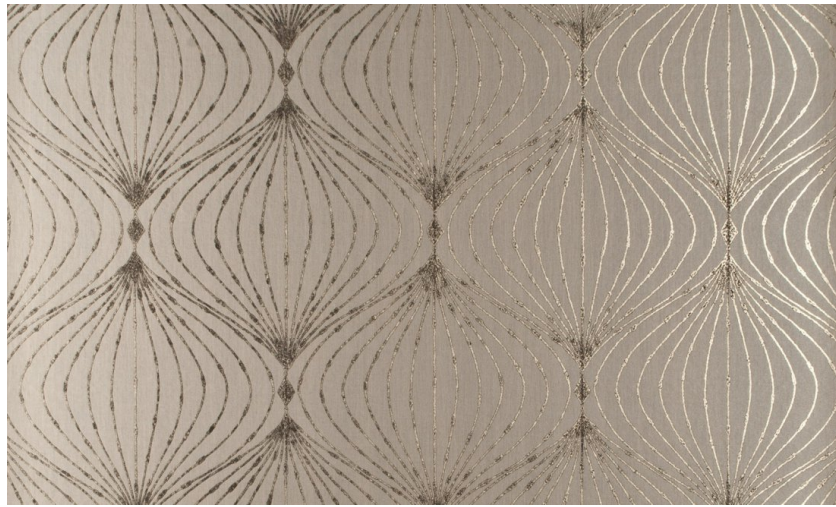

Onderhoud

Collectie	Noctis
Dessin	Lyra
Referentie	38053
Samenstelling	Muurbekleding op vlies
Beschrijving	Hedendaagse muurbekleding op vliesdrager, bedrukt met metaalinkten

Tijdens plaatsing:

Eventuele lijmvlekken onmiddellijk (vooraleer de lijm is opgedroogd) voorzichtig afvegen met zuiver water en een zachte spons. Doe dit na het plaatsen van elke baan.