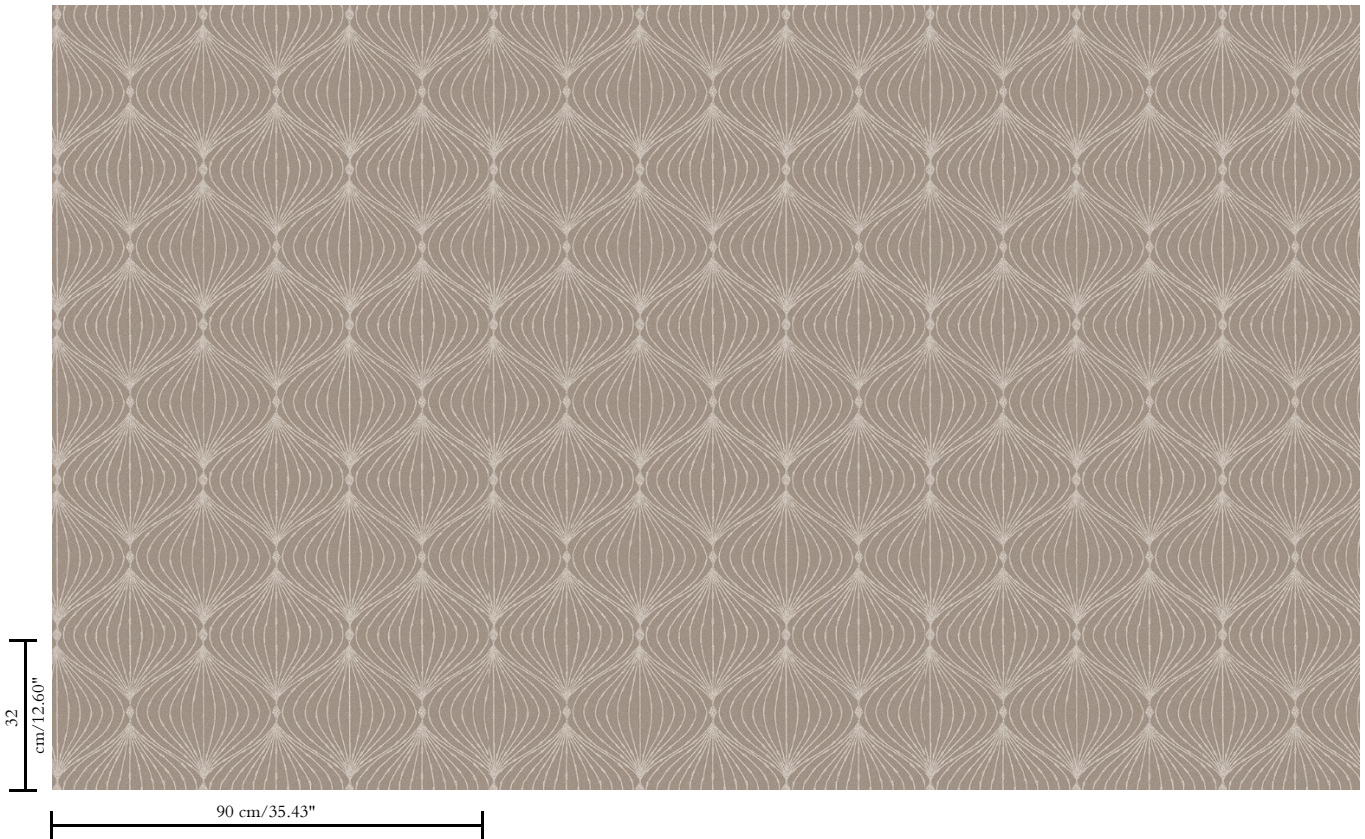

ARTE

www.arte-international.com

Collectie

Noctis

Dessin

Lyra

Referentie

38053

<https://www.arte-international.com>