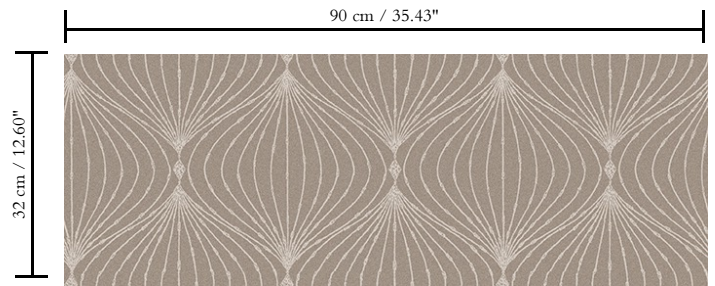

Spec Sheet

Collectie

Noctis

Dessin

Lyra

Referentie

38053

Samenstelling

Muurbekleding op vlies

Beschrijving

Hedendaagse muurbekleding op vliesdrager, bedrukt met metaalinkten

Afinetingen

Breedte 90 cm / leverbaar op afsnijding

Aanzet

Rechte aanzet 32 cm

Lijm

Lijm voor vliesbehang zoals Arte Clearpro of Metyl Speciaal (200 g in 4 l water) met toevoeging van 20% PVA-lijm (witte behanglijm)

Brandnorm

B-s1, d0 / Class A

Lichtechtheid

Goed lichtbestendig

Onderhoud

Licht afwasbaar

Hoe verlijmen

Muur inlijmen

Hoe verwijderen

Volledig droog verwijderbaar