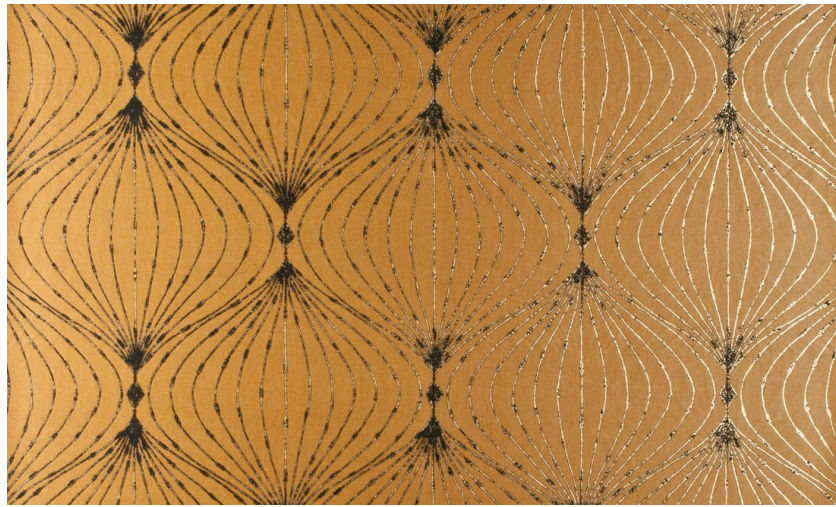

Onderhoud

Collectie	Noctis
Dessin	Lyra
Referentie	38054
Samenstelling	Muurbekleding op vlies
Beschrijving	Hedendaagse muurbekleding op vliesdrager, bedrukt met metaalinkten

Tijdens plaatsing:

Eventuele lijmvlekken onmiddellijk (vooraleer de lijm is opgedroogd) voorzichtig afvegen met zuiver water en een zachte spons. Doe dit na het plaatsen van elke baan.