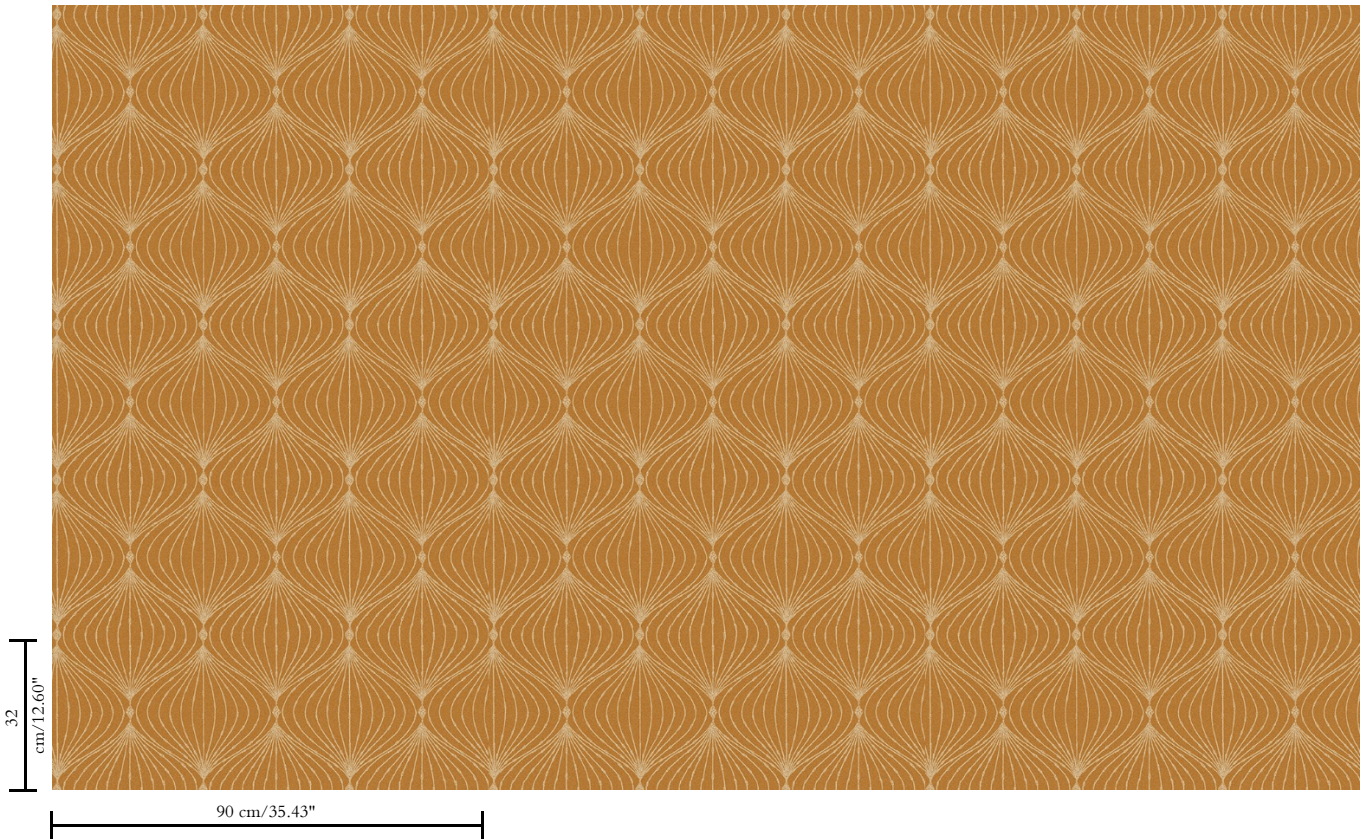

Collectie

Noctis

Dessin

Lyra

Referentie

38054