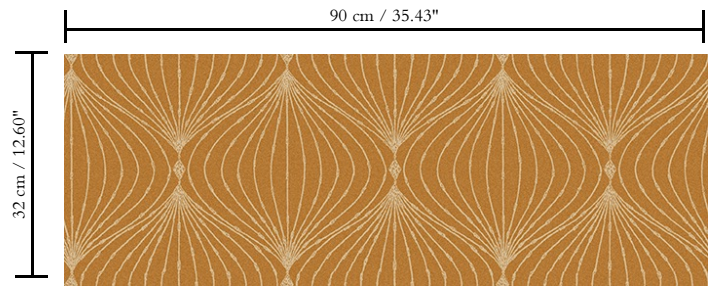

Spec Sheet

Collectie

Noctis

Dessin

Lyra

Referentie

38054

Samenstelling

Muurbekleding op vlies

Beschrijving

Hedendaagse muurbekleding op vliesdrager, bedrukt met metaalinkten

Afinetingen

Breedte 90 cm / leverbaar op afsnijding

Aanzet

Rechte aanzet 32 cm

Lijm

Lijm voor vliesbehang zoals Arte Clearpro of Metyl Speciaal (200 g in 4 l water) met toevoeging van 20% PVA-lijm (witte behanglijm)

Brandnorm

B-s1, d0 / Class A

Lichtechtheid

Goed lichtbestendig

Onderhoud

Licht afwasbaar

Hoe verlijmen

Muur inlijmen

Hoe verwijderen

Volledig droog verwijderbaar