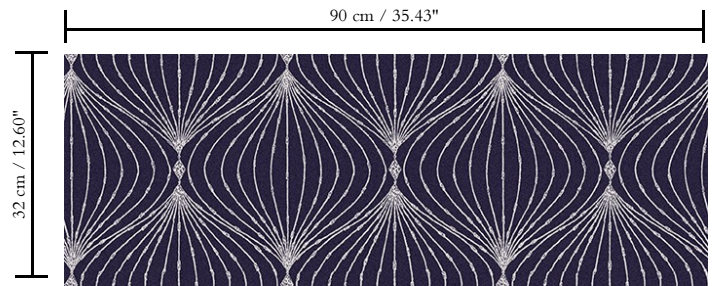

Spec Sheet

Collectie

Noctis

Dessin

Lyra

Referentie

38056

Samenstelling

Muurbekleding op vlies

Beschrijving

Hedendaagse muurbekleding op vliesdrager, bedrukt met metaalinkten

Afinetingen

Breedte 90 cm / leverbaar op afsnijding

Aanzet

Rechte aanzet 32 cm

Lijm

Lijm voor vliesbehang zoals Arte Clearpro of Metyl Speciaal (200 g in 4 l water) met toevoeging van 20% PVA-lijm (witte behanglijm)

Brandnorm

B-s1, d0 / Class A

Lichtechtheid

Goed lichtbestendig

Onderhoud

Licht afwasbaar

Hoe verlijmen

Muur inlijmen

Hoe verwijderen

Volledig droog verwijderbaar