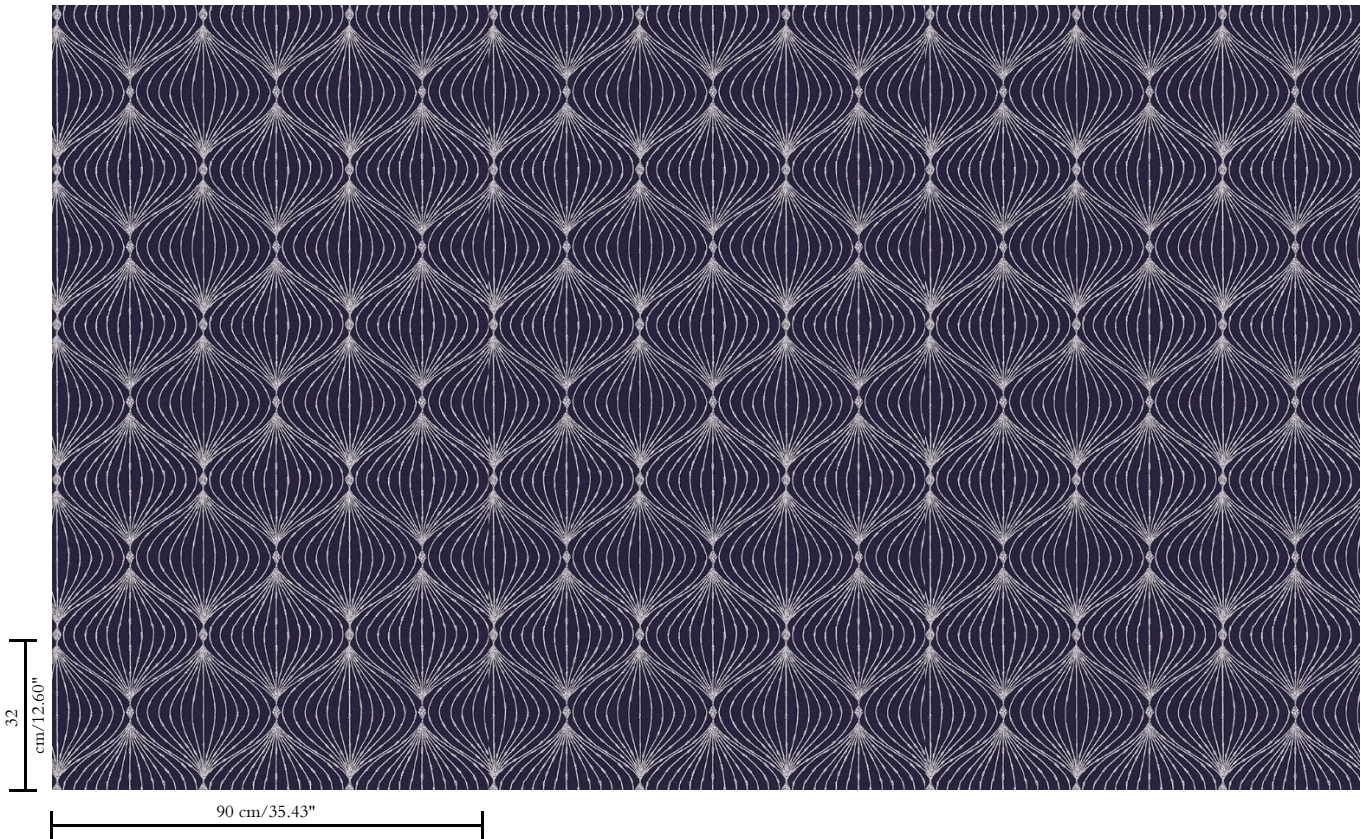

Collectie

Noctis

Dessin

Lyra

Referentie

38056