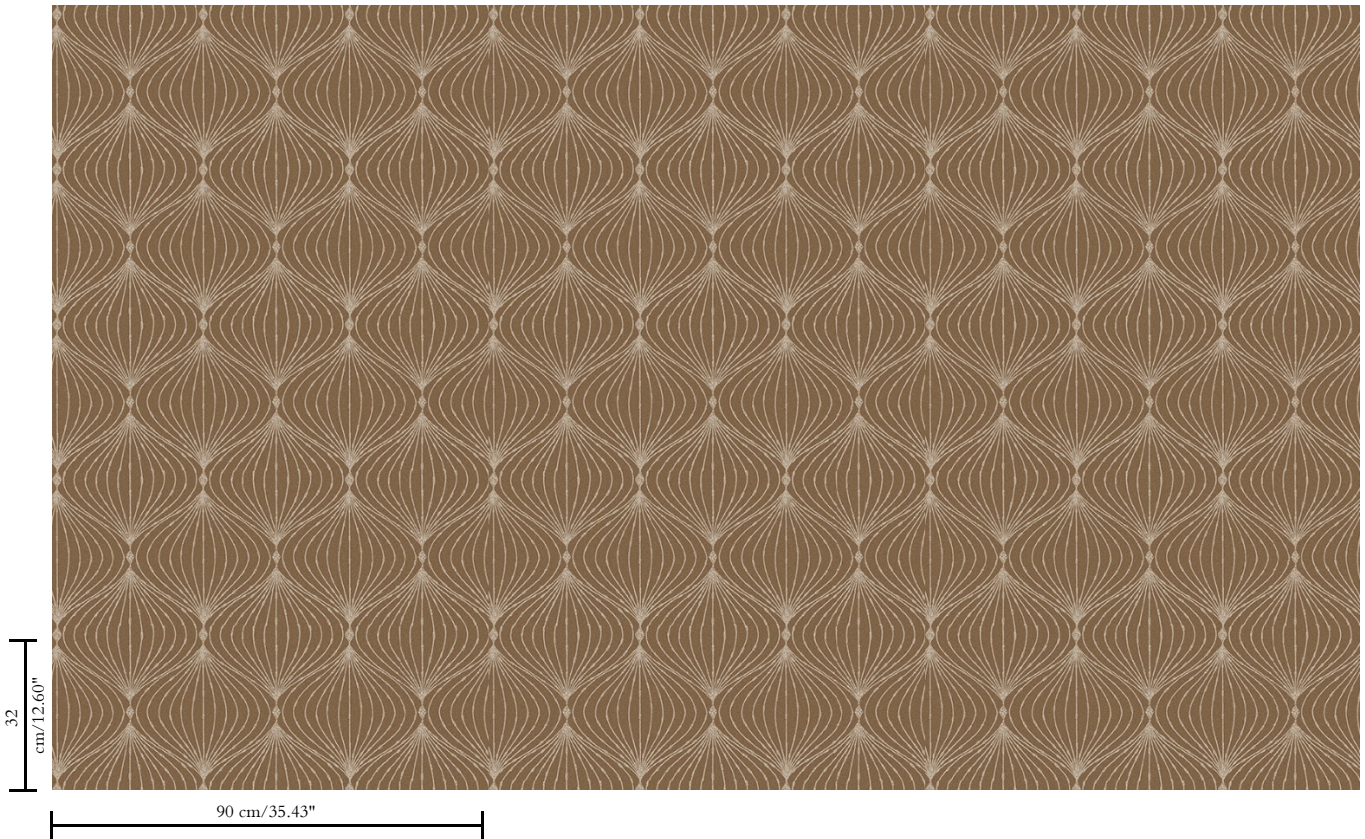

Collectie

Noctis

Dessin

Lyra

Referentie

38058