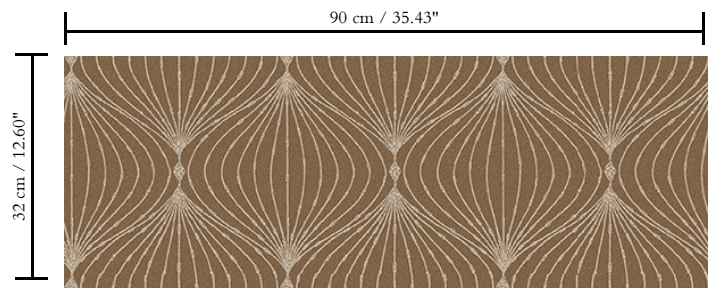

Spec Sheet

Collectie

Noctis

Dessin

Lyra

Referentie

38058

Samenstelling

Muurbekleding op vlies

Beschrijving

Hedendaagse muurbekleding op vliesdrager, bedrukt met metaalinkten

Afinetingen

Breedte 90 cm / leverbaar op afsnijding

Aanzet

Rechte aanzet 32 cm

Lijm

Lijm voor vliesbehang zoals Arte Clearpro of Metyl Speciaal (200 g in 4 l water) met toevoeging van 20% PVA-lijm (witte behanglijm)

Brandnorm

B-s1, d0 / Class A

Lichtechtheid

Goed lichtbestendig

Onderhoud

Licht afwasbaar

Hoe verlijmen

Muur inlijmen

Hoe verwijderen

Volledig droog verwijderbaar