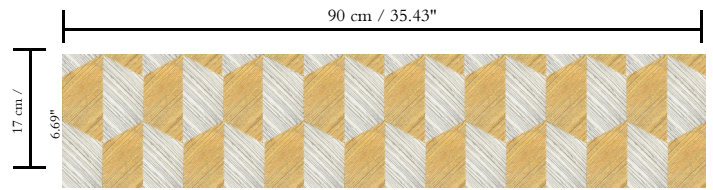

Spec Sheet

Collectie

Oculaire

Dessin

Insignia

Referentie

80550

Samenstelling

Natuurmuurbekleding op vlies

Beschrijving

Muurbekleding van handgeweven sisalvezels

Afmetingen

Breedte 90 cm / leverbaar op afsnijding

Aanzet

Rechte aanzet 17 cm

Lijm

Lijm voor vliesbehang zoals Arte Clearpro of 100 % dispersielijm

Brandnorm

B-s1, d0 / Class A

Lichtechtheid

Gemiddeld lichtbestendig

Onderhoud

Licht afwasbaar

Hoe verlijmen

Muur en product inlijmen

Hoe verwijderen

Volledig droog verwijderbaar