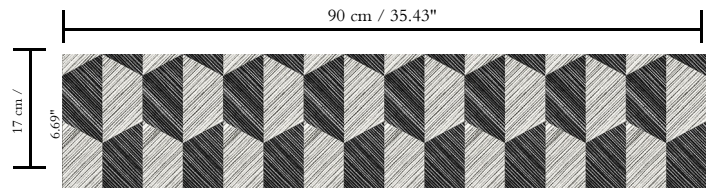

Spec Sheet

Collectie

Oculaire

Dessin

Insignia

Referentie

80551

Samenstelling

Natuurmuurbekleding op vlies

Beschrijving

Muurbekleding van handgeweven sisalvezels

Afmetingen

Breedte 90 cm / leverbaar op afsnijding

Aanzet

Rechte aanzet 17 cm

Lijm

Lijm voor vliesbehang zoals Arte Clearpro of 100 % dispersielijm

Brandnorm

B-s1, d0 / Class A

Lichtechtheid

Gemiddeld lichtbestendig

Onderhoud

Licht afwasbaar

Hoe verlijmen

Muur en product inlijmen

Hoe verwijderen

Volledig droog verwijderbaar