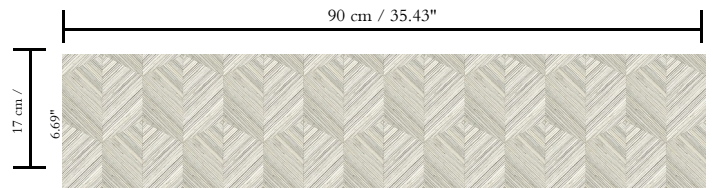

Spec Sheet

Collectie

Oculaire

Dessin

Insignia

Referentie

80553

Samenstelling

Natuurmuurbekleding op vlies

Beschrijving

Muurbekleding van handgeweven sisalvezels

Afmetingen

Breedte 90 cm / leverbaar op afsnijding

Aanzet

Rechte aanzet 17 cm

Lijm

Lijm voor vliesbehang zoals Arte Clearpro of 100 % dispersielijm

Brandnorm

B-s1, d0 / Class A

Lichtechtheid

Gemiddeld lichtbestendig

Onderhoud

Licht afwasbaar

Hoe verlijmen

Muur en product inlijmen

Hoe verwijderen

Volledig droog verwijderbaar