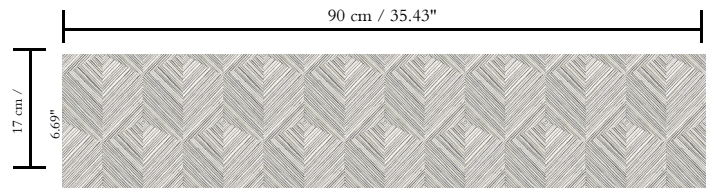

Spec Sheet

Collectie

Oculaire

Dessin

Insignia

Referentie

80555

Samenstelling

Natuurmuurbekleding op vlies

Beschrijving

Muurbekleding van handgeweven sisalvezels

Afmetingen

Breedte 90 cm / leverbaar op afsnijding

Aanzet

Rechte aanzet 17 cm

Lijm

Lijm voor vliesbehang zoals Arte Clearpro of 100 % dispersielijm

Brandnorm

B-s1, d0 / Class A

Lichtechtheid

Gemiddeld lichtbestendig

Onderhoud

Licht afwasbaar

Hoe verlijmen

Muur en product inlijmen

Hoe verwijderen

Volledig droog verwijderbaar