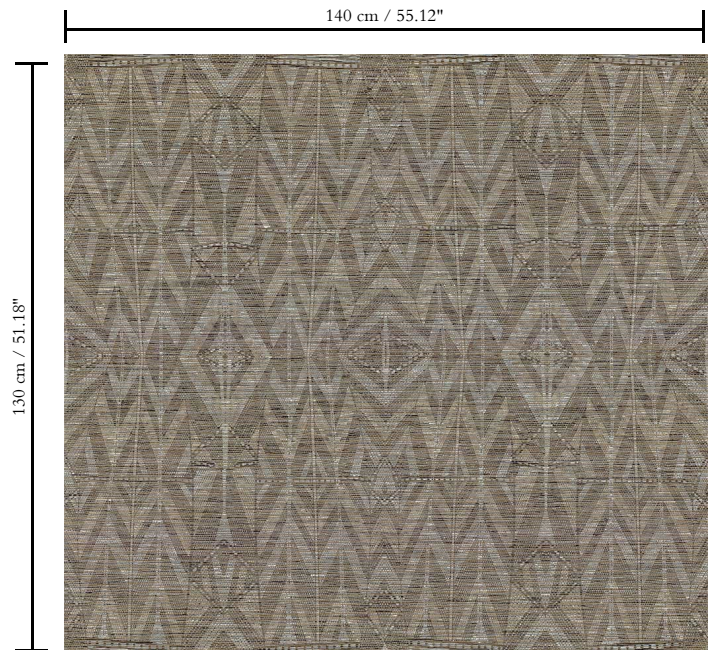

Spec Sheet

Collectie

Paleo

Dessin

Tribu

Referentie

50531

Samenstelling

Textielmuurbekleding op vlies

Beschrijving

Muurbekleding met een combinatie van raffia imitatie en katoen

Afmetingen

Breedte 140 cm / leverbaar op afsnijding

Aanzet

Rechte aanzet 130 cm

Lijm

Lijm voor vliesbehang zoals Arte Clearpro of 100 % dispersielijm

Brandnorm

B-s1, d0 / Class A

Lichtechtheid

Goed lichtbestendig

Onderhoud

Tijdens de plaatsing zeer licht afwasbaar (natte lijm afdeppen)

Hoe verlijmen

Muur inlijmen

Hoe verwijderen

Volledig droog verwijderbaar