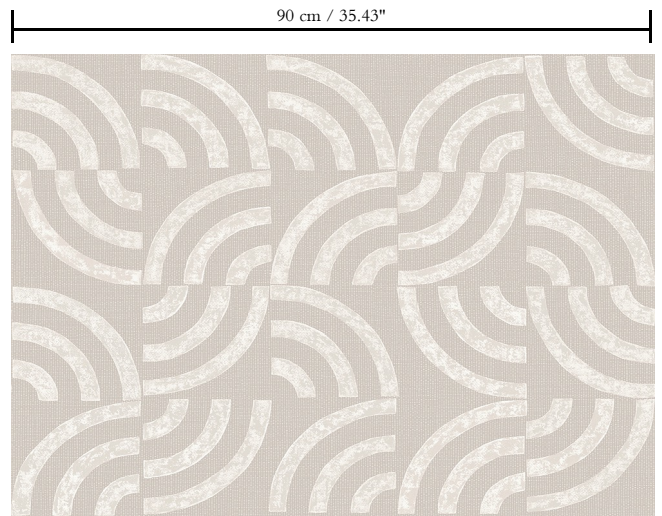

Muurbekleding op vlies

Beschrijving

Vliesmuurbekleding geïnspireerd door texturen en patronen uit de wereld van textiel

Afmetingen

Breedte 90 cm / leverbaar op afsnijding

Aanzet

Vrije aanzet, rekening houdende met de hoogte van de rechthoek nl. 16 cm

Licht afwasbaar

Hoe verlijmen

Muur inlijmen

Hoe verwijderen

Volledig droog verwijderbaar

90 cm/35.43"

Collectie
Revera

Dessin
Arc