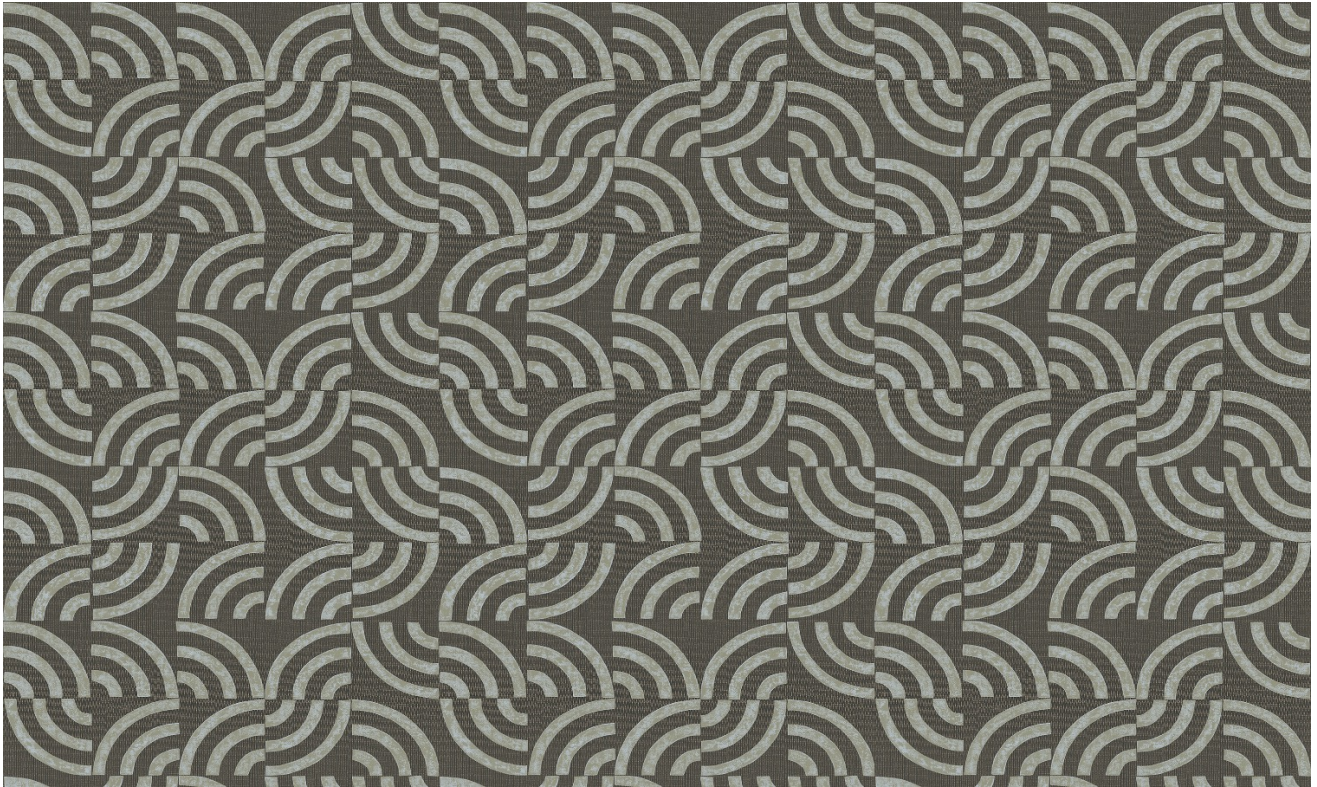

Muurbekleding op vlies

Beschrijving

Vliesmuurbekleding geïnspireerd door texturen en patronen uit de wereld van textiel

Afmetingen

Breedte 90 cm / leverbaar op afsnijding

Aanzet

Vrije aanzet, rekening houdende met de hoogte van de rechthoek nl. 16 cm

Licht afwasbaar

Hoe verlijmen

Muur inlijmen

Hoe verwijderen

Volledig droog verwijderbaar

90 cm/35.43"

Collectie
Revera

Dessin
Arc