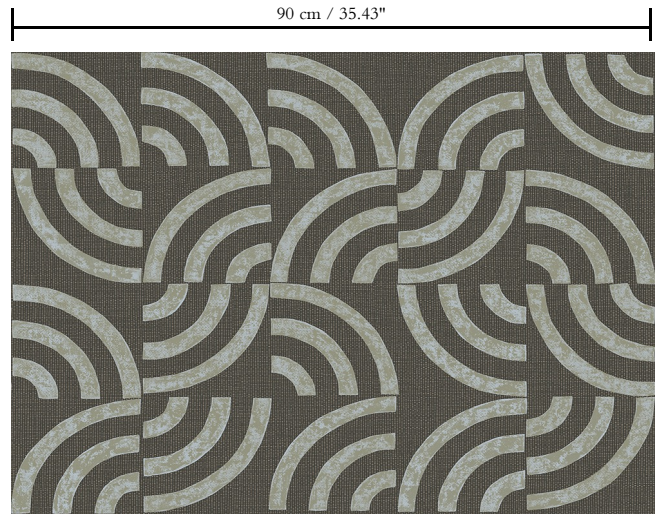

Muurbekleding op vlies

Beschrijving

Vliesmuurbekleding geïnspireerd door texturen en patronen uit de wereld van textiel

Afmetingen

Breedte 90 cm / leverbaar op afsnijding

Aanzet

Vrije aanzet, rekening houdende met de hoogte van de rechthoek nl. 16 cm

Licht afwasbaar

Hoe verlijmen

Muur inlijmen

Hoe verwijderen

Volledig droog verwijderbaar

90 cm/35.43"

Collectie
Revera

Dessin
Arc