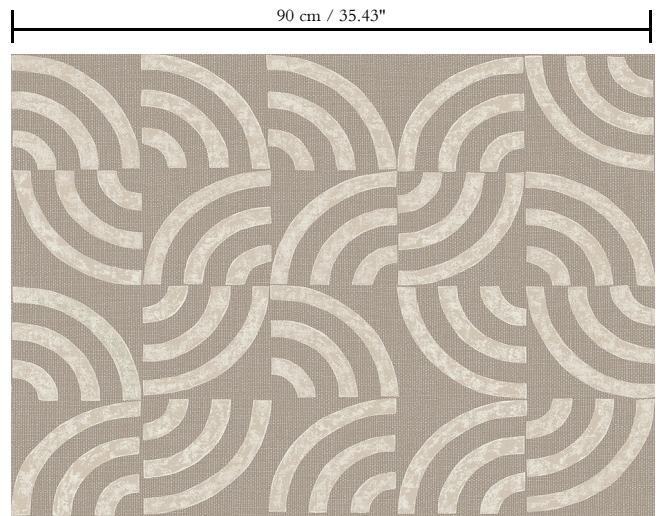

Muurbekleding op vlies

Beschrijving

Vliesmuurbekleding geïnspireerd door texturen en patronen uit de wereld van textiel

Afmetingen

Breedte 90 cm / leverbaar op afsnijding

Aanzet

Vrije aanzet, rekening houdende met de hoogte van de rechthoek nl. 16 cm

Licht afwasbaar

Hoe verlijmen

Muur inlijmen

Hoe verwijderen

Volledig droog verwijderbaar

90 cm/35.43"

Collectie
Revera

Dessin
Arc