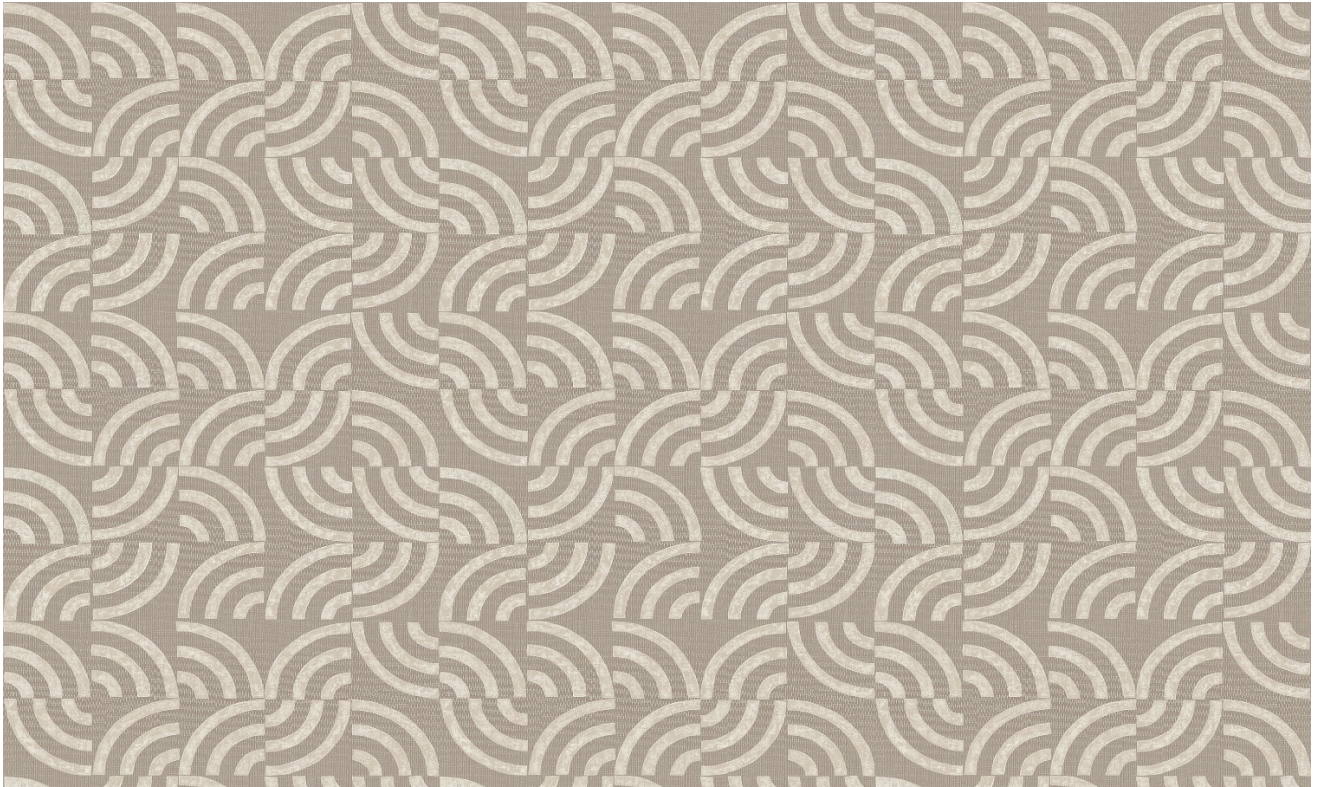

Muurbekleding op vlies

Beschrijving

Vliesmuurbekleding geïnspireerd door texturen en patronen uit de wereld van textiel

Afmetingen

Breedte 90 cm / leverbaar op afsnijding

Aanzet

Vrije aanzet, rekening houdende met de hoogte van de rechthoek nl. 16 cm

Licht afwasbaar

Hoe verlijmen

Muur inlijmen

Hoe verwijderen

Volledig droog verwijderbaar

90 cm/35.43"

Collectie
Revera

Dessin
Arc