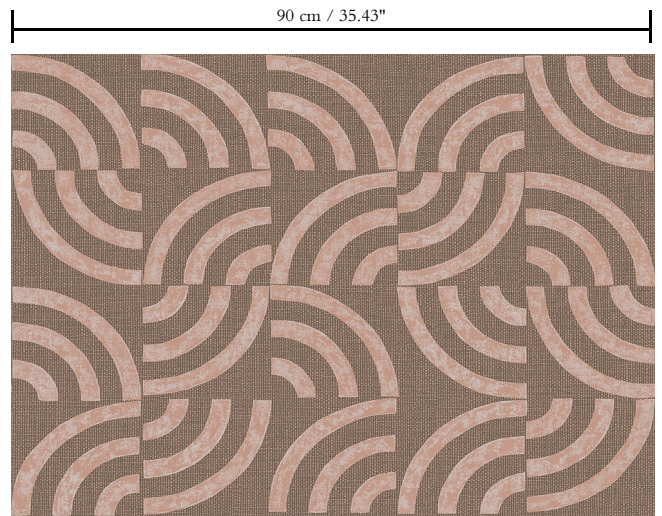

Muurbekleding op vlies

Beschrijving

Vliesmuurbekleding geïnspireerd door texturen en patronen uit de wereld van textiel

Afmetingen

Breedte 90 cm / leverbaar op afsnijding

Aanzet

Vrije aanzet, rekening houdende met de hoogte van de rechthoek nl. 16 cm

Licht afwasbaar

Hoe verlijmen

Muur inlijmen

Hoe verwijderen

Volledig droog verwijderbaar

90 cm/35.43"

Collectie
Revera

Dessin
Arc