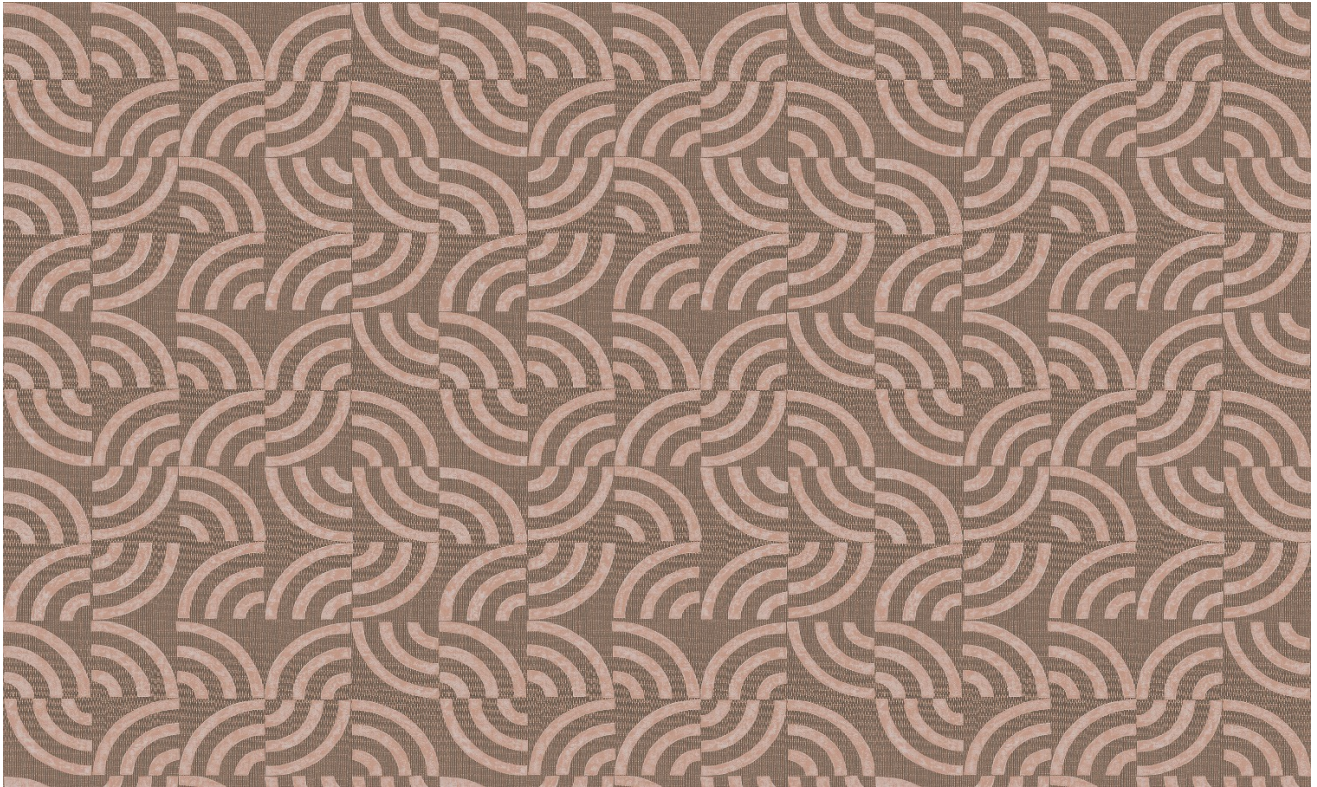

Muurbekleding op vlies

Beschrijving

Vliesmuurbekleding geïnspireerd door texturen en patronen uit de wereld van textiel

Afmetingen

Breedte 90 cm / leverbaar op afsnijding

Aanzet

Vrije aanzet, rekening houdende met de hoogte van de rechthoek nl. 16 cm

Licht afwasbaar

Hoe verlijmen

Muur inlijmen

Hoe verwijderen

Volledig droog verwijderbaar

90 cm/35.43"

Collectie
Revera

Dessin
Arc