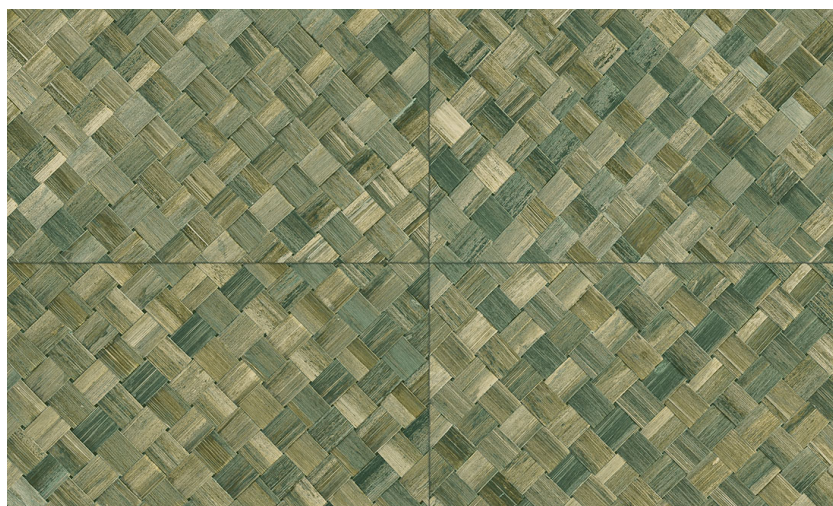

Onderhoud

Collectie	Selva
Dessin	Pandan
Referentie	34100
Samenstelling	Vinylbehang op papier
Beschrijving	Een vlechtwerk in tegelvorm, geïnspireerd op de tropische plant pandan

Tijdens plaatsing:

Eventuele lijmvlakken onmiddellijk (vooraleer de lijm is opgedroogd) voorzichtig afwassen met zuiver water en een zachte spons. Doe dit na het plaatsen van elke baan.