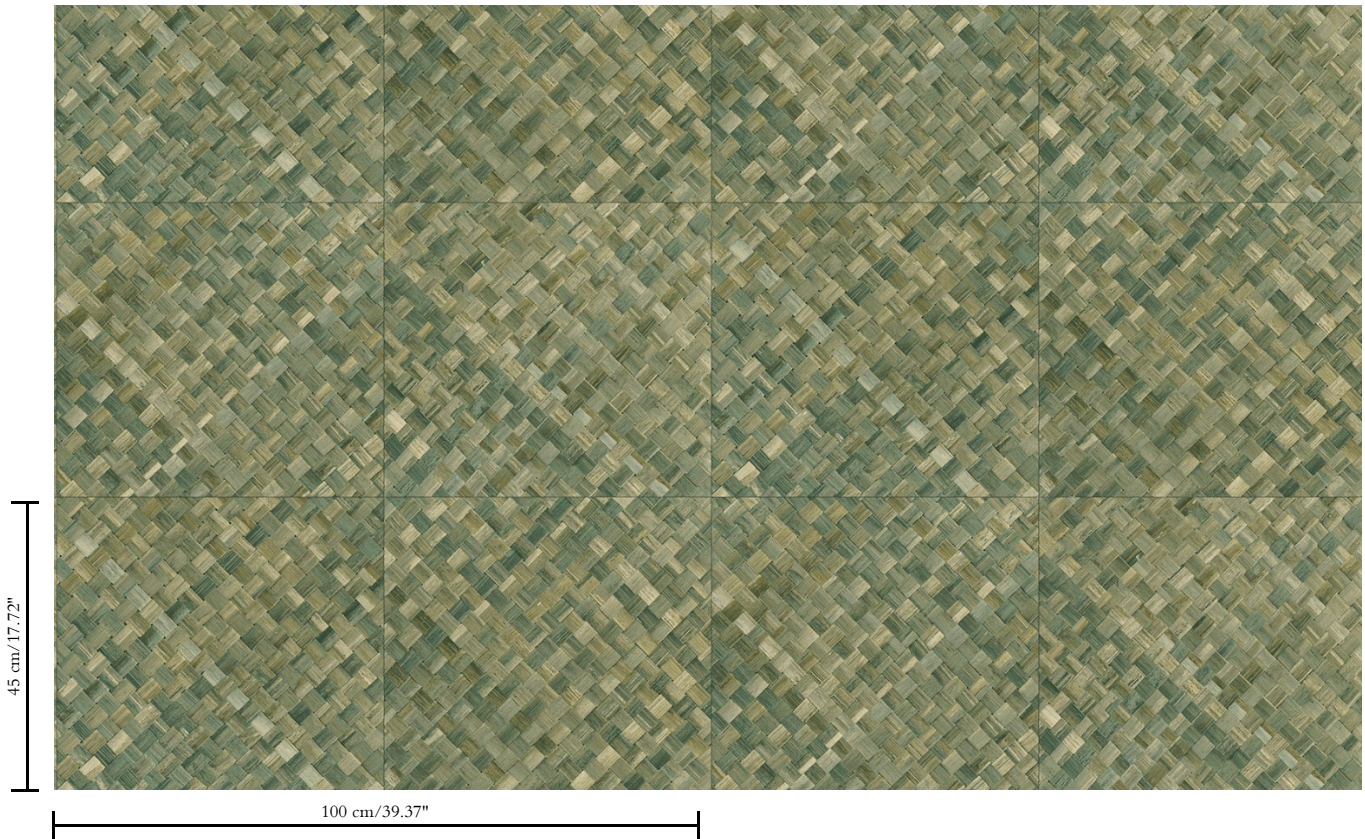

Spec Sheet

Collectie

Selva

Dessin

Pandan

Referentie

34100

Samenstelling

Vinylbehang op papier

Beschrijving

Een vlechtwerk in tegelvorm, geïnspireerd op de tropische plant pandan

Afmetingen

XL-ROLL: Rollen van 10,05 m x 1,00 m = 10 m²

Aanzet

Rechte aanzet van 45 cm of verspringende aanzet van 90/45 cm

Hoe verlijmen

Banen inlijmen

Hoe verwijderen

Afstripbaar

Collectie
Selva

Dessin
Pandán

Referentie
34100