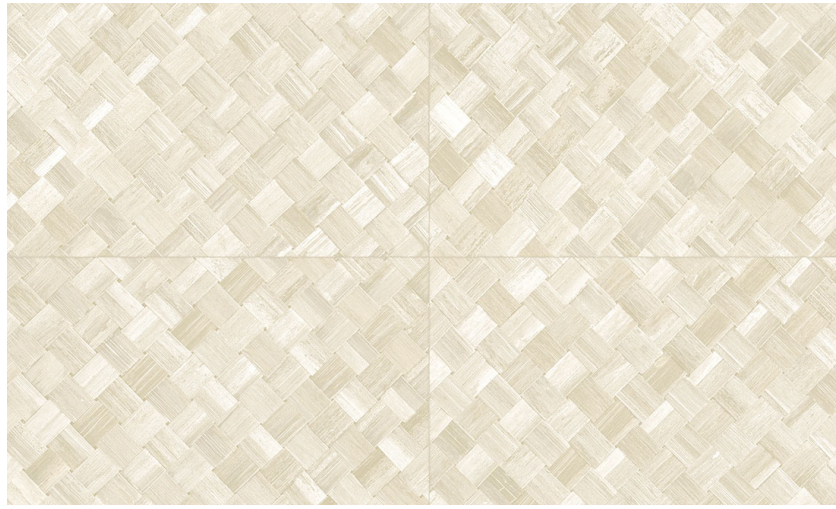

Onderhoud

Collectie	Selva
Dessin	Pandan
Referentie	34101
Samenstelling	Vinylbehang op papier
Beschrijving	Een vlechtwerk in tegelvorm, geïnspireerd op de tropische plant pandan

Tijdens plaatsing:

Eventuele lijmplekken onmiddellijk (vooral eer de lijm is opgedroogd) voorzichtig afwassen met zuiver water en een zachte spons. Doe dit na het plaatsen van elke baan.